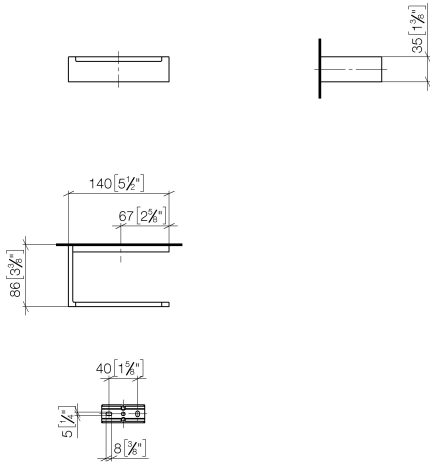

83 500 780

- Breite 140 mm
- Höhe 35 mm
- Ausladung 85 mm

Passt zu: MEM, CYO

	Platin	83 500 780-08
	Chrom	83 500 780-00
	Platin gebürstet	83 500 780-06
	Dark Chrome	83 500 780-19
	Messing gebürstet (23kt Gold)	83 500 780-28
	Champagne gebürstet (22kt Gold)	83 500 780-46
	Champagne (22kt Gold)	83 500 780-47
	Dark Platin gebürstet	83 500 780-99

83 500 780

mm [inches]

83 500 780

Ersatzteile für die  
anderen  
Oberflächenvarianten  
finden Sie hier:  
Chrom

### Ersatzteilstückliste

Nr.	Artikelnummer	Benennung	Verbaumenge	Lieferzeit
1	05 17 20 718 00 90	Befestigungssatz	1	2
2	90 31 11 112 00 90	Stift	1	2