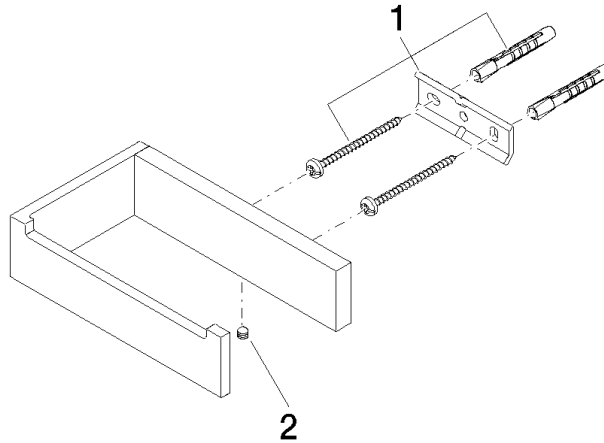

83 500 780

- Breite 140 mm
- Höhe 35 mm
- Ausladung 85 mm

Passt zu: MEM, CYO

	Platin	83 500 780-08
	Chrom	83 500 780-00
	Platin gebürstet	83 500 780-06
	Dark Chrome	83 500 780-19
	Messing gebürstet (23kt Gold)	83 500 780-28
	Champagne gebürstet (22kt Gold)	83 500 780-46
	Champagne (22kt Gold)	83 500 780-47
	Dark Platin gebürstet	83 500 780-99

83 500 780

mm [inches]

83 500 780

Ersatzteile für die  
anderen  
Oberflächenvarianten  
finden Sie hier:  
Chrom

### Ersatzteilstückliste

Nr.	Artikelnummer	Benennung	Verbaumenge	Lieferzeit
1	05 17 20 718 00 90	Befestigungssatz	1	2
2	90 31 11 112 00 90	Stift	1	2