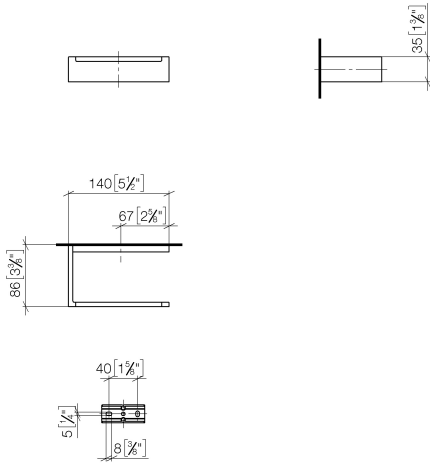

83 500 780

- Breite 140 mm
- Höhe 35 mm
- Ausladung 85 mm

Passt zu: MEM, CYO

	Messing gebürstet (23kt Gold)	83 500 780-28
	Chrom	83 500 780-00
	Platin gebürstet	83 500 780-06
	Platin	83 500 780-08
	Dark Chrome	83 500 780-19
	Champagne gebürstet (22kt Gold)	83 500 780-46
	Champagne (22kt Gold)	83 500 780-47
	Dark Platinum gebürstet	83 500 780-99

83 500 780

mm [inches]

83 500 780

Ersatzteile für die  
anderen  
Oberflächenvarianten  
finden Sie hier:  
Chrom

### Ersatzteilstückliste

Nr.	Artikelnummer	Benennung	Verbaumenge	Lieferzeit
1	05 17 20 718 00 90	Befestigungssatz	1	2
2	90 31 11 112 00 90	Stift	1	2