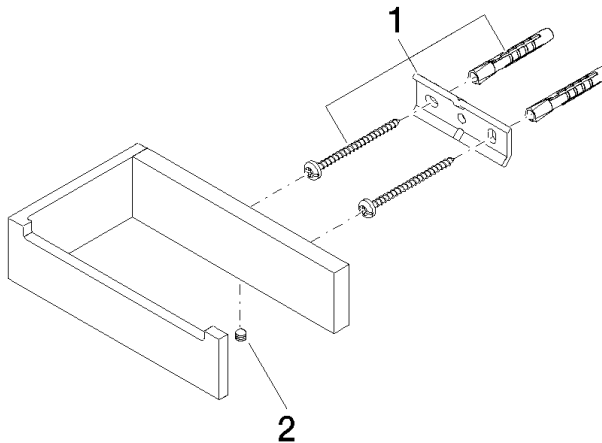

83 500 780

- Breite 140 mm
- Höhe 35 mm
- Ausladung 85 mm

Passt zu: MEM, CYO

	Messing gebürstet (23kt Gold)	83 500 780-28
	Chrom	83 500 780-00
	Platin gebürstet	83 500 780-06
	Platin	83 500 780-08
	Dark Chrome	83 500 780-19
	Champagne gebürstet (22kt Gold)	83 500 780-46
	Champagne (22kt Gold)	83 500 780-47
	Dark Platinum gebürstet	83 500 780-99

83 500 780

mm [inches]

83 500 780

Ersatzteile für die  
anderen  
Oberflächenvarianten  
finden Sie hier:  
Chrom

### Ersatzteilstückliste

Nr.	Artikelnummer	Benennung	Verbaumenge	Lieferzeit
1	05 17 20 718 00 90	Befestigungssatz	1	2
2	90 31 11 112 00 90	Stift	1	2