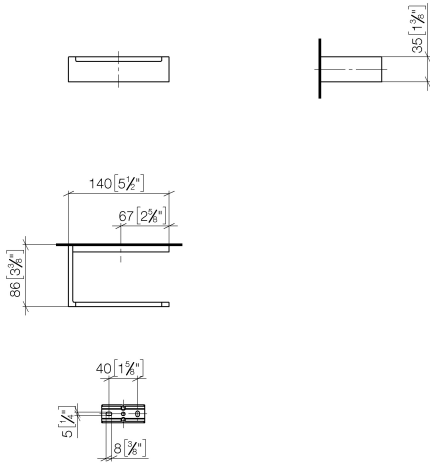

83 500 780

- Breite 140 mm
- Höhe 35 mm
- Ausladung 85 mm

Passt zu: MEM, CYO

	Dark Platinum gebürstet	83 500 780-99
	Chrom	83 500 780-00
	Platin gebürstet	83 500 780-06
	Platin	83 500 780-08
	Dark Chrome	83 500 780-19
	Messing gebürstet (23kt Gold)	83 500 780-28
	Champagne gebürstet (22kt Gold)	83 500 780-46
	Champagne (22kt Gold)	83 500 780-47

83 500 780

mm [inches]

83 500 780

Ersatzteile für die
anderen
Oberflächenvarianten
finden Sie hier:
Chrom

Ersatzteilstückliste

Nr.	Artikelnummer	Benennung	Verbaumenge	Lieferzeit
1	05 17 20 718 00 90	Befestigungssatz	1	2
2	90 31 11 112 00 90	Stift	1	2