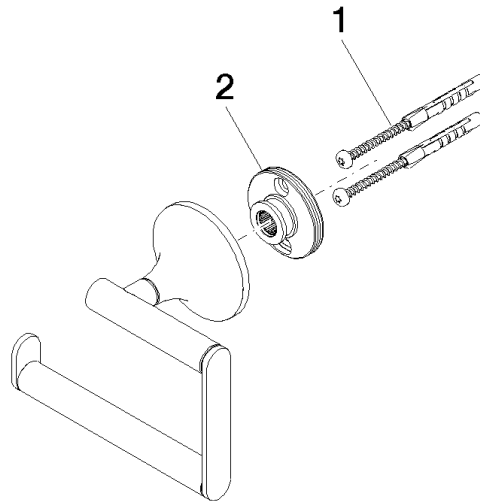

83 500 809

- Breite 130 mm
- Höhe 108 mm
- Rosette Ø 60 mm
- Ausladung 63 mm

	Bronze gebürstet	83 500 809-42
	Chrom	83 500 809-00
	Platin gebürstet	83 500 809-06
	Platin	83 500 809-08
	Dark Chrome	83 500 809-19
	Messing gebürstet (23kt Gold)	83 500 809-28
	Champagne gebürstet (22kt Gold)	83 500 809-46
	Champagne (22kt Gold)	83 500 809-47
	Dark Platin gebürstet	83 500 809-99

83 500 809

mm [inches]

83 500 809

Ersatzteile für die
anderen
Oberflächenvarianten
finden Sie hier:
Chrom

Ersatzteilstückliste

Nr.	Artikelnummer	Benennung	Verbaumenge	Lieferzeit
1	05 30 31 025 00 90	Befestigungssatz	1	2
2	90 17 20 759 00 90	Scheibe	1	2