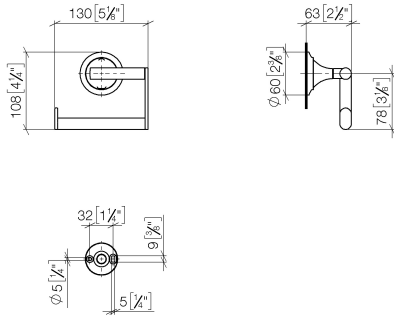

83 500 809

- Breite 130 mm
- Höhe 108 mm
- Rosette Ø 60 mm
- Ausladung 63 mm

	Champagne gebürstet (22kt Gold)	83 500 809-46
	Chrom	83 500 809-00
	Platin gebürstet	83 500 809-06
	Platin	83 500 809-08
	Dark Chrome	83 500 809-19
	Messing gebürstet (23kt Gold)	83 500 809-28
	Bronze gebürstet	83 500 809-42
	Champagne (22kt Gold)	83 500 809-47
	Dark Platinum gebürstet	83 500 809-99

83 500 809

mm [inches]

83 500 809

Ersatzteile für die  
anderen  
Oberflächenvarianten  
finden Sie hier:  
Chrom

### Ersatzteilstückliste

Nr.	Artikelnummer	Benennung	Verbaumenge	Lieferzeit
1	05 30 31 025 00 90	Befestigungssatz	1	2
2	90 17 20 759 00 90	Scheibe	1	2