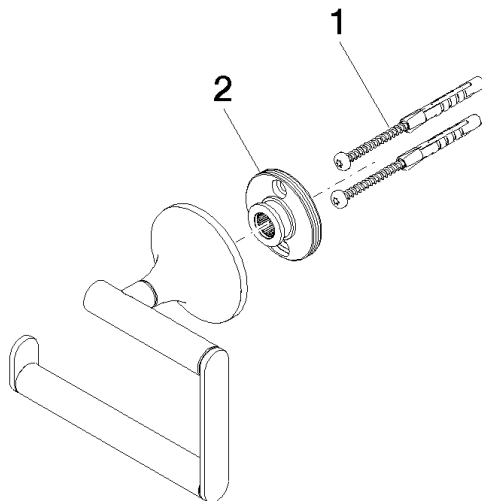

83 500 809

- Breite 130 mm
- Höhe 108 mm
- Rosette Ø 60 mm
- Ausladung 63 mm

| | | |
|---|---------------------------------|---------------|
|  | Champagne (22kt Gold) | 83 500 809-47 |
|  | Chrom | 83 500 809-00 |
|  | Platin gebürstet | 83 500 809-06 |
|  | Platin | 83 500 809-08 |
|  | Dark Chrome | 83 500 809-19 |
|  | Messing gebürstet (23kt Gold) | 83 500 809-28 |
|  | Bronze gebürstet | 83 500 809-42 |
|  | Champagne gebürstet (22kt Gold) | 83 500 809-46 |
|  | Dark Platinum gebürstet | 83 500 809-99 |

83 500 809

mm [inches]

83 500 809

Ersatzteile für die
anderen
Oberflächenvarianten
finden Sie hier:
Chrom

Ersatzteilstückliste

| Nr. | Artikelnummer | Benennung | Verbaumenge | Lieferzeit |
|-----|--------------------|------------------|-------------|------------|
| 1 | 05 30 31 025 00 90 | Befestigungssatz | 1 | 2 |
| 2 | 90 17 20 759 00 90 | Scheibe | 1 | 2 |