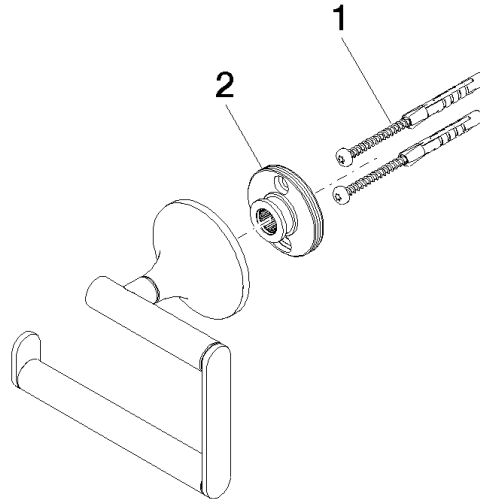

83 500 809

- Breite 130 mm
- Höhe 108 mm
- Rosette Ø 60 mm
- Ausladung 63 mm

	Dark Platinum gebürstet	83 500 809-99
	Chrom	83 500 809-00
	Platin gebürstet	83 500 809-06
	Platin	83 500 809-08
	Dark Chrome	83 500 809-19
	Messing gebürstet (23kt Gold)	83 500 809-28
	Bronze gebürstet	83 500 809-42
	Champagne gebürstet (22kt Gold)	83 500 809-46
	Champagne (22kt Gold)	83 500 809-47

83 500 809

mm [inches]

83 500 809

Ersatzteile für die  
anderen  
Oberflächenvarianten  
finden Sie hier:  
Chrom

### Ersatzteilstückliste

Nr.	Artikelnummer	Benennung	Verbaumenge	Lieferzeit
1	05 30 31 025 00 90	Befestigungssatz	1	2
2	90 17 20 759 00 90	Scheibe	1	2