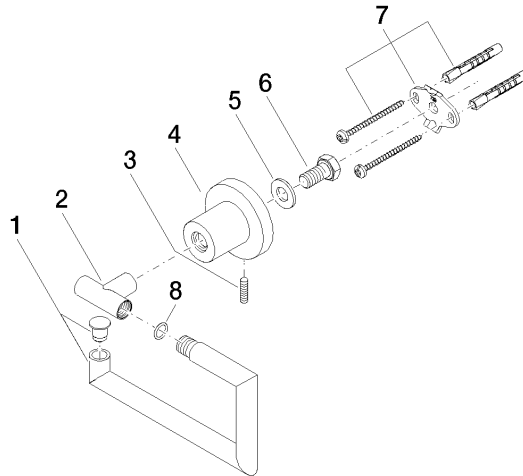

83 500 892

- Breite 152 mm
- Höhe 100 mm
- Rosette Ø 55 mm
- Ausladung 72 mm

	Platin gebürstet	83 500 892-06
	Chrom	83 500 892-00
	Platin	83 500 892-08
	Dark Chrome	83 500 892-19
	Messing gebürstet (23kt Gold)	83 500 892-28
	Schwarz matt	83 500 892-33
	Champagne gebürstet (22kt Gold)	83 500 892-46
	Champagne (22kt Gold)	83 500 892-47
	Chrom gebürstet	83 500 892-93
	Dark Platin gebürstet	83 500 892-99

83 500 892

mm [inches]

83 500 892

Ersatzteile für die
anderen
Oberflächenvarianten
finden Sie hier:
Chrom

Ersatzteilstückliste

Nr.	Artikelnummer	Benennung	Verbaumenge	Lieferzeit
1	90 28 22 640 00-06	Halter	1	-
Ersatzteil nicht mehr bestellbar, bitte bestellen Sie den Nachfolgeartikel				
2	05 17 89 552 00-06	Halter	1	10
3	04 31 11 113 00 90	Stift	1	2
4	08 17 89 505-06	Halter	1	10
5	09 30 11 046 90	Scheibe	1	2
6	09 30 30 071 90	Schraube	1	2
7	05 17 20 739 00 90	Befestigungssatz	1	2
8	09 14 10 042 90	Dichtung	1	2