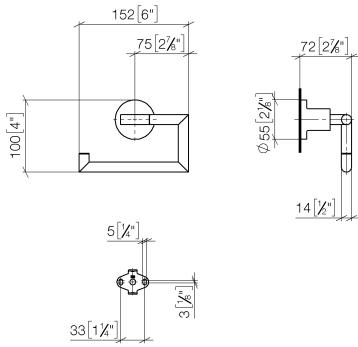

83 500 892

- Breite 152 mm
- Höhe 100 mm
- Rosette Ø 55 mm
- Ausladung 72 mm

	Schwarz matt	83 500 892-33
	Chrom	83 500 892-00
	Platin gebürstet	83 500 892-06
	Platin	83 500 892-08
	Dark Chrome	83 500 892-19
	Messing gebürstet (23kt Gold)	83 500 892-28
	Champagne gebürstet (22kt Gold)	83 500 892-46
	Champagne (22kt Gold)	83 500 892-47
	Chrom gebürstet	83 500 892-93
	Dark Platinum gebürstet	83 500 892-99

83 500 892

mm [inches]

83 500 892

Ersatzteile für die  
anderen  
Oberflächenvarianten  
finden Sie hier:  
Chrom

## Ersatzteilstückliste

Nr.	Artikelnummer	Benennung	Verbaumenge	Lieferzeit
1	90 28 22 640 00-33	Halter	1	-
Ersatzteil nicht mehr bestellbar, bitte bestellen Sie den Nachfolgeartikel				
2	05 17 89 552 00-33	Halter	1	30
3	04 31 11 113 00 90	Stift	1	2
4	08 17 89 505-33	Halter	1	30
5	09 30 11 046 90	Scheibe	1	2
6	09 30 30 071 90	Schraube	1	2
7	05 17 20 739 00 90	Befestigungssatz	1	2
8	09 14 10 042 90	Dichtung	1	2