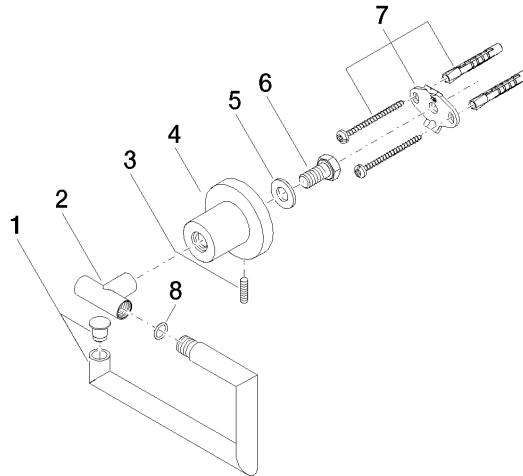

83 500 892

- Breite 152 mm
- Höhe 100 mm
- Rosette Ø 55 mm
- Ausladung 72 mm

	Schwarz matt	83 500 892-33
	Chrom	83 500 892-00
	Platin gebürstet	83 500 892-06
	Platin	83 500 892-08
	Dark Chrome	83 500 892-19
	Messing gebürstet (23kt Gold)	83 500 892-28
	Champagne gebürstet (22kt Gold)	83 500 892-46
	Champagne (22kt Gold)	83 500 892-47
	Chrom gebürstet	83 500 892-93
	Dark Platinum gebürstet	83 500 892-99

83 500 892

mm [inches]

83 500 892

Ersatzteile für die  
anderen  
Oberflächenvarianten  
finden Sie hier:  
Chrom

## Ersatzteilstückliste

Nr.	Artikelnummer	Benennung	Verbaumenge	Lieferzeit
1	90 28 22 640 00-33	Halter	1	-
Ersatzteil nicht mehr bestellbar, bitte bestellen Sie den Nachfolgeartikel				
2	05 17 89 552 00-33	Halter	1	30
3	04 31 11 113 00 90	Stift	1	2
4	08 17 89 505-33	Halter	1	30
5	09 30 11 046 90	Scheibe	1	2
6	09 30 30 071 90	Schraube	1	2
7	05 17 20 739 00 90	Befestigungssatz	1	2
8	09 14 10 042 90	Dichtung	1	2