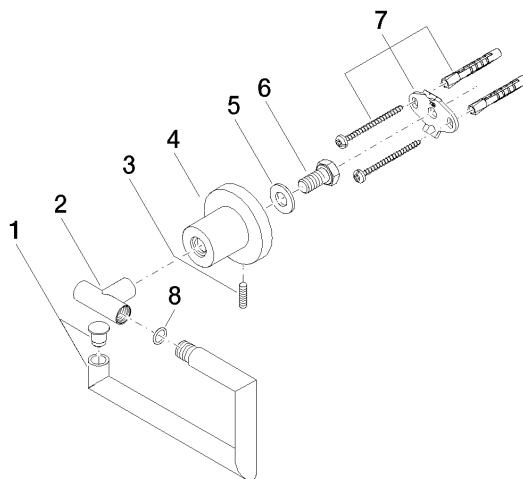

83 500 892

- Breite 152 mm
- Höhe 100 mm
- Rosette Ø 55 mm
- Ausladung 72 mm

	Champagne gebürstet (22kt Gold)	83 500 892-46
	Chrom	83 500 892-00
	Platin gebürstet	83 500 892-06
	Platin	83 500 892-08
	Dark Chrome	83 500 892-19
	Messing gebürstet (23kt Gold)	83 500 892-28
	Schwarz matt	83 500 892-33
	Champagne (22kt Gold)	83 500 892-47
	Chrom gebürstet	83 500 892-93
	Dark Platinum gebürstet	83 500 892-99

83 500 892

mm [inches]

83 500 892

Ersatzteile für die
anderen
Oberflächenvarianten
finden Sie hier:
Chrom

Ersatzteilstückliste

Nr.	Artikelnummer	Benennung	Verbaumenge	Lieferzeit
1	90 28 22 640 00-46	Halter	1	30
2	05 17 89 552 00-46	Halter	1	30
3	04 31 11 113 00 90	Stift	1	2
4	08 17 89 505-46	Halter	1	30
5	09 30 11 046 90	Scheibe	1	2
6	09 30 30 071 90	Schraube	1	2
7	05 17 20 739 00 90	Befestigungssatz	1	2
8	09 14 10 042 90	Dichtung	1	2