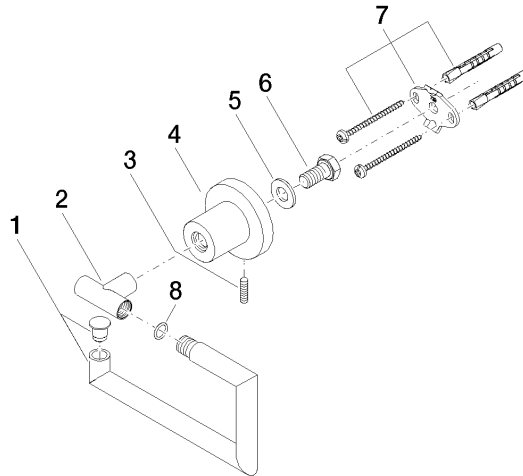

83 500 892

- Breite 152 mm
- Höhe 100 mm
- Rosette Ø 55 mm
- Ausladung 72 mm

	Champagne (22kt Gold)	83 500 892-47
	Chrom	83 500 892-00
	Platin gebürstet	83 500 892-06
	Platin	83 500 892-08
	Dark Chrome	83 500 892-19
	Messing gebürstet (23kt Gold)	83 500 892-28
	Schwarz matt	83 500 892-33
	Champagne gebürstet (22kt Gold)	83 500 892-46
	Chrom gebürstet	83 500 892-93
	Dark Platin gebürstet	83 500 892-99

83 500 892

mm [inches]

83 500 892

Ersatzteile für die  
anderen  
Oberflächenvarianten  
finden Sie hier:  
Chrom

### Ersatzteilstückliste

Nr.	Artikelnummer	Benennung	Verbaumenge	Lieferzeit
1	90 28 22 640 00-47	Halter	1	30
2	05 17 89 552 00-47	Halter	1	30
3	04 31 11 113 00 90	Stift	1	2
4	08 17 89 505-47	Halter	1	30
5	09 30 11 046 90	Scheibe	1	2
6	09 30 30 071 90	Schraube	1	2
7	05 17 20 739 00 90	Befestigungssatz	1	2
8	09 14 10 042 90	Dichtung	1	2