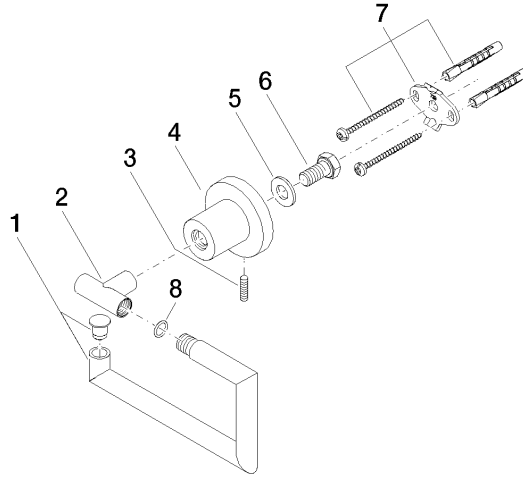

83 500 892

- Breite 152 mm
- Höhe 100 mm
- Rosette Ø 55 mm
- Ausladung 72 mm

	Chrom gebürstet	83 500 892-93
	Chrom	83 500 892-00
	Platin gebürstet	83 500 892-06
	Platin	83 500 892-08
	Dark Chrome	83 500 892-19
	Messing gebürstet (23kt Gold)	83 500 892-28
	Schwarz matt	83 500 892-33
	Champagne gebürstet (22kt Gold)	83 500 892-46
	Champagne (22kt Gold)	83 500 892-47
	Dark Platinum gebürstet	83 500 892-99

83 500 892

mm [inches]

83 500 892

Ersatzteile für die
anderen
Oberflächenvarianten
finden Sie hier:
Chrom

Ersatzteilstückliste

Nr.	Artikelnummer	Benennung	Verbaumenge	Lieferzeit
1	90 28 22 640 00-93	Halter	1	20
2	05 17 89 552 00-93	Halter	1	20
3	04 31 11 113 00 90	Stift	1	2
4	08 17 89 505-93	Halter	1	20
5	09 30 11 046 90	Scheibe	1	2
6	09 30 30 071 90	Schraube	1	2
7	05 17 20 739 00 90	Befestigungssatz	1	2
8	09 14 10 042 90	Dichtung	1	2