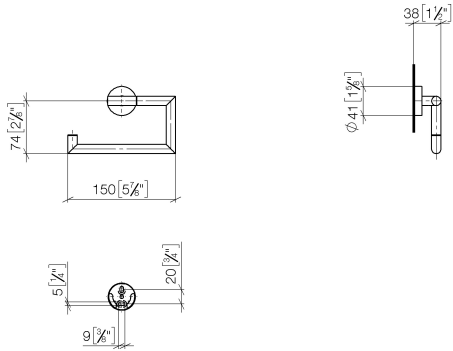

83 500 979

- Breite 150 mm
- Höhe 95 mm
- Rosette Ø 40 mm
- Ausladung 40 mm

Passt zu: LISSÉ, META

	Platin gebürstet	83 500 979-06
	Chrom	83 500 979-00
	Dark Chrome	83 500 979-19
	Light Gold	83 500 979-26
	Light Gold gebürstet	83 500 979-27
	Schwarz matt	83 500 979-33
	Bronze gebürstet	83 500 979-42
	Champagne gebürstet (22kt Gold)	83 500 979-46
	Champagne (22kt Gold)	83 500 979-47
	Chrom gebürstet	83 500 979-93
	Dark Platinum gebürstet	83 500 979-99

83 500 979

mm [inches]

83 500 979

Ersatzteile für die  
anderen  
Oberflächenvarianten  
finden Sie hier:  
Chrom

## Ersatzteilstückliste

Nr.	Artikelnummer	Benennung	Verbaumenge	Lieferzeit
1	90 28 22 626 00-06	Halter	1	-
Ersatzteil nicht mehr bestellbar, bitte bestellen Sie den Nachfolgeartikel				
2	05 17 97 561 01-06	Halter	1	10
3	90 31 11 038 00 90	Stift	2	2
4	90 14 10 060 00 90	Dichtung	1	2
5	08 27 97 500-06	Rosette	1	10
6	08 30 11 516 90	Ring	1	2
7	05 17 97 501 01 90	Befestigungssatz	1	2
8	08 17 97 559 90	Halter	1	2
9	08 17 97 501 07	Halter	1	2
10	05 30 31 025 00 90	Befestigungssatz	1	2
11	05 30 11 519 00 90	Scheibe	1	2