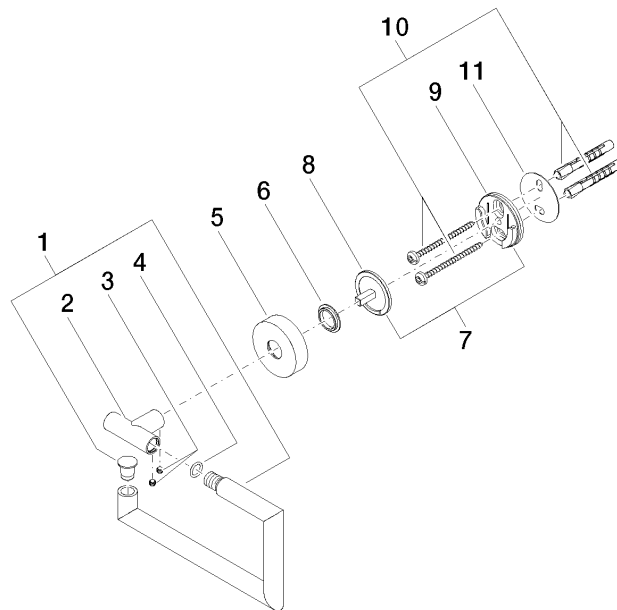

83 500 979

- Breite 150 mm
- Höhe 95 mm
- Rosette Ø 40 mm
- Ausladung 40 mm

Passt zu: LISSÉ, META

	Platin gebürstet	83 500 979-06
	Chrom	83 500 979-00
	Dark Chrome	83 500 979-19
	Light Gold	83 500 979-26
	Light Gold gebürstet	83 500 979-27
	Schwarz matt	83 500 979-33
	Bronze gebürstet	83 500 979-42
	Champagne gebürstet (22kt Gold)	83 500 979-46
	Champagne (22kt Gold)	83 500 979-47
	Chrom gebürstet	83 500 979-93
	Dark Platinum gebürstet	83 500 979-99

83 500 979

mm [inches]

83 500 979

Ersatzteile für die  
anderen  
Oberflächenvarianten  
finden Sie hier:  
Chrom

## Ersatzteilstückliste

Nr.	Artikelnummer	Benennung	Verbaumenge	Lieferzeit
1	90 28 22 626 00-06	Halter	1	-
Ersatzteil nicht mehr bestellbar, bitte bestellen Sie den Nachfolgeartikel				
2	05 17 97 561 01-06	Halter	1	10
3	90 31 11 038 00 90	Stift	2	2
4	90 14 10 060 00 90	Dichtung	1	2
5	08 27 97 500-06	Rosette	1	10
6	08 30 11 516 90	Ring	1	2
7	05 17 97 501 01 90	Befestigungssatz	1	2
8	08 17 97 559 90	Halter	1	2
9	08 17 97 501 07	Halter	1	2
10	05 30 31 025 00 90	Befestigungssatz	1	2
11	05 30 11 519 00 90	Scheibe	1	2