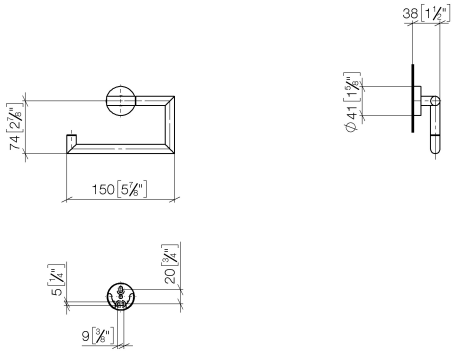

83 500 979

- Breite 150 mm
- Höhe 95 mm
- Rosette Ø 40 mm
- Ausladung 40 mm

Passt zu: LISSÉ, META

	Dark Chrome	83 500 979-19
	Chrom	83 500 979-00
	Platin gebürstet	83 500 979-06
	Light Gold	83 500 979-26
	Light Gold gebürstet	83 500 979-27
	Schwarz matt	83 500 979-33
	Bronze gebürstet	83 500 979-42
	Champagne gebürstet (22kt Gold)	83 500 979-46
	Champagne (22kt Gold)	83 500 979-47
	Chrom gebürstet	83 500 979-93
	Dark Platinum gebürstet	83 500 979-99

83 500 979

mm [inches]

83 500 979

Ersatzteile für die
anderen
Oberflächenvarianten
finden Sie hier:
Chrom