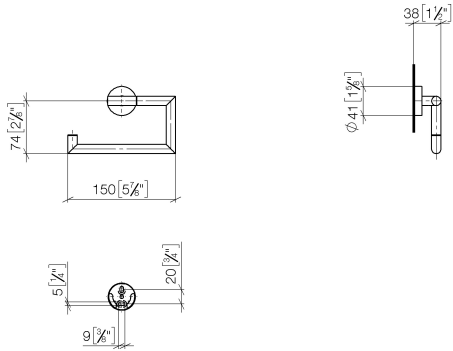

83 500 979

- Breite 150 mm
- Höhe 95 mm
- Rosette Ø 40 mm
- Ausladung 40 mm

Passt zu: LISSÉ, META

	Light Gold	83 500 979-26
	Chrom	83 500 979-00
	Platin gebürstet	83 500 979-06
	Dark Chrome	83 500 979-19
	Light Gold gebürstet	83 500 979-27
	Schwarz matt	83 500 979-33
	Bronze gebürstet	83 500 979-42
	Champagne gebürstet (22kt Gold)	83 500 979-46
	Champagne (22kt Gold)	83 500 979-47
	Chrom gebürstet	83 500 979-93
	Dark Platinum gebürstet	83 500 979-99

83 500 979

mm [inches]

83 500 979

Ersatzteile für die
anderen
Oberflächenvarianten
finden Sie hier:
Chrom

Ersatzteilstückliste

Nr.	Artikelnummer	Benennung	Verbaumenge	Lieferzeit
1	90 28 22 626 00-26	Halter	1	30
2	05 17 97 561 01-26	Halter	1	60
3	90 31 11 038 00 90	Stift	2	2
4	90 14 10 060 00 90	Dichtung	1	2
5	08 27 97 500-26	Rosette	1	60
6	08 30 11 516 90	Ring	1	2
7	05 17 97 501 01 90	Befestigungssatz	1	2
8	08 17 97 559 90	Halter	1	2
9	08 17 97 501 07	Halter	1	2
10	05 30 31 025 00 90	Befestigungssatz	1	2
11	05 30 11 519 00 90	Scheibe	1	2