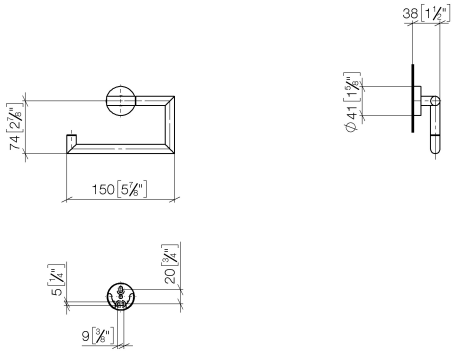

83 500 979

- Breite 150 mm
- Höhe 95 mm
- Rosette Ø 40 mm
- Ausladung 40 mm

Passt zu: LISSÉ, META

	Light Gold gebürstet	83 500 979-27
	Chrom	83 500 979-00
	Platin gebürstet	83 500 979-06
	Dark Chrome	83 500 979-19
	Light Gold	83 500 979-26
	Schwarz matt	83 500 979-33
	Bronze gebürstet	83 500 979-42
	Champagne gebürstet (22kt Gold)	83 500 979-46
	Champagne (22kt Gold)	83 500 979-47
	Chrom gebürstet	83 500 979-93
	Dark Platinum gebürstet	83 500 979-99

83 500 979

mm [inches]

83 500 979

Ersatzteile für die
anderen
Oberflächenvarianten
finden Sie hier:
Chrom

Ersatzteilstückliste

Nr.	Artikelnummer	Benennung	Verbaumenge	Lieferzeit
1	90 28 22 626 00-27	Halter	1	30
2	05 17 97 561 01-27	Halter	1	60
3	90 31 11 038 00 90	Stift	2	2
4	90 14 10 060 00 90	Dichtung	1	2
5	08 27 97 500-27	Rosette	1	60
6	08 30 11 516 90	Ring	1	2
7	05 17 97 501 01 90	Befestigungssatz	1	2
8	08 17 97 559 90	Halter	1	2
9	08 17 97 501 07	Halter	1	2
10	05 30 31 025 00 90	Befestigungssatz	1	2
11	05 30 11 519 00 90	Scheibe	1	2