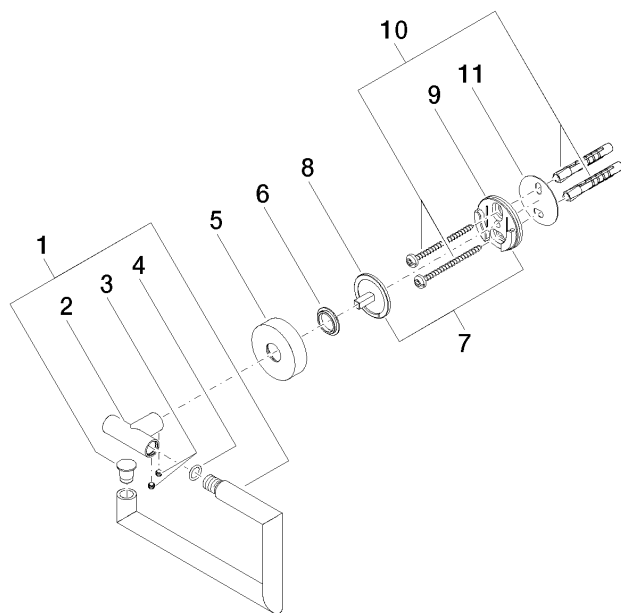

83 500 979

- Breite 150 mm
- Höhe 95 mm
- Rosette Ø 40 mm
- Ausladung 40 mm

Passt zu: LISSÉ, META

	Light Gold gebürstet	83 500 979-27
	Chrom	83 500 979-00
	Platin gebürstet	83 500 979-06
	Dark Chrome	83 500 979-19
	Light Gold	83 500 979-26
	Schwarz matt	83 500 979-33
	Bronze gebürstet	83 500 979-42
	Champagne gebürstet (22kt Gold)	83 500 979-46
	Champagne (22kt Gold)	83 500 979-47
	Chrom gebürstet	83 500 979-93
	Dark Platinum gebürstet	83 500 979-99

83 500 979

mm [inches]

83 500 979

Ersatzteile für die
anderen
Oberflächenvarianten
finden Sie hier:
Chrom

Ersatzteilstückliste

Nr.	Artikelnummer	Benennung	Verbaumenge	Lieferzeit
1	90 28 22 626 00-27	Halter	1	30
2	05 17 97 561 01-27	Halter	1	60
3	90 31 11 038 00 90	Stift	2	2
4	90 14 10 060 00 90	Dichtung	1	2
5	08 27 97 500-27	Rosette	1	60
6	08 30 11 516 90	Ring	1	2
7	05 17 97 501 01 90	Befestigungssatz	1	2
8	08 17 97 559 90	Halter	1	2
9	08 17 97 501 07	Halter	1	2
10	05 30 31 025 00 90	Befestigungssatz	1	2
11	05 30 11 519 00 90	Scheibe	1	2