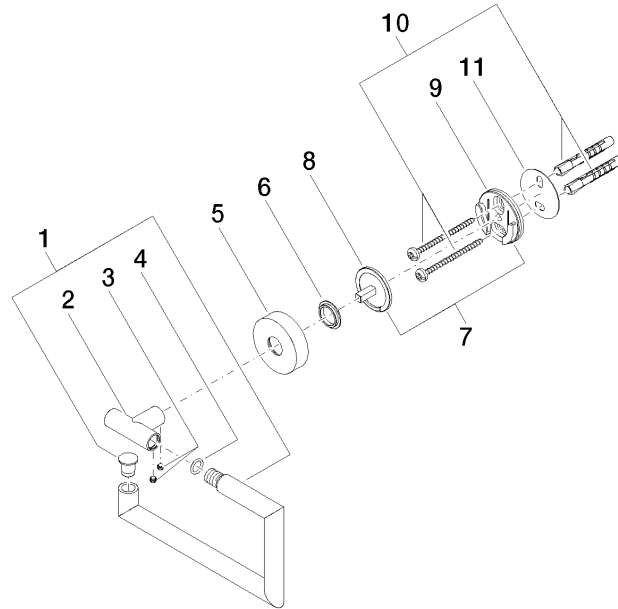

83 500 979

- Breite 150 mm
- Höhe 95 mm
- Rosette Ø 40 mm
- Ausladung 40 mm

Passt zu: LISSÉ, META

	Schwarz matt	83 500 979-33
	Chrom	83 500 979-00
	Platin gebürstet	83 500 979-06
	Dark Chrome	83 500 979-19
	Light Gold	83 500 979-26
	Light Gold gebürstet	83 500 979-27
	Bronze gebürstet	83 500 979-42
	Champagne gebürstet (22kt Gold)	83 500 979-46
	Champagne (22kt Gold)	83 500 979-47
	Chrom gebürstet	83 500 979-93
	Dark Platinum gebürstet	83 500 979-99

83 500 979

mm [inches]

83 500 979

Produktversion ab 7/1/2023

Ersatzteile für die
anderen
Oberflächenvarianten
finden Sie hier:
Chrom

Papierrollenhalter ohne Deckel - Schwarz matt

LISSE

83 500 979