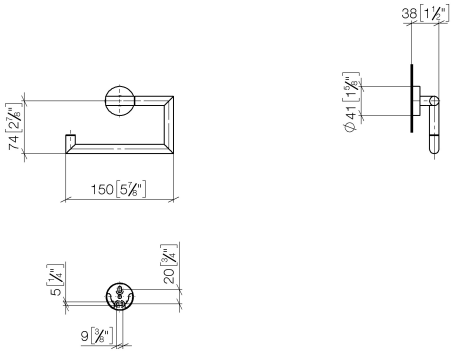

83 500 979

- Breite 150 mm
- Höhe 95 mm
- Rosette Ø 40 mm
- Ausladung 40 mm

Passt zu: LISSÉ, META

	Schwarz matt	83 500 979-33
	Chrom	83 500 979-00
	Platin gebürstet	83 500 979-06
	Dark Chrome	83 500 979-19
	Light Gold	83 500 979-26
	Light Gold gebürstet	83 500 979-27
	Bronze gebürstet	83 500 979-42
	Champagne gebürstet (22kt Gold)	83 500 979-46
	Champagne (22kt Gold)	83 500 979-47
	Chrom gebürstet	83 500 979-93
	Dark Platinum gebürstet	83 500 979-99

83 500 979

mm [inches]

83 500 979

Produktversion ab 7/1/2023

Ersatzteile für die
anderen
Oberflächenvarianten
finden Sie hier:
Chrom

Papierrollenhalter ohne Deckel - Schwarz matt

LISSE

83 500 979

Ersatzteilstückliste

Produktversion ab 7/1/2023

Nr.	Artikelnummer	Benennung	Verbaumenge	Lieferzeit
	90 28 22 626 00-33	Halter	12	30