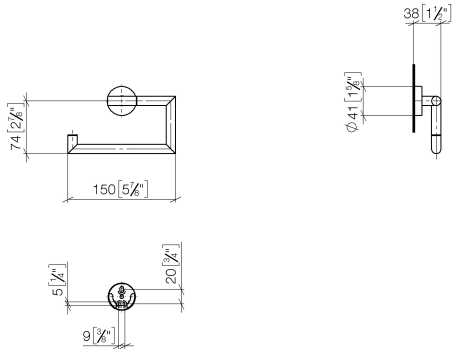

83 500 979

- Breite 150 mm
- Höhe 95 mm
- Rosette Ø 40 mm
- Ausladung 40 mm

Passt zu: LISSÉ, META

	Bronze gebürstet	83 500 979-42
	Chrom	83 500 979-00
	Platin gebürstet	83 500 979-06
	Dark Chrome	83 500 979-19
	Light Gold	83 500 979-26
	Light Gold gebürstet	83 500 979-27
	Schwarz matt	83 500 979-33
	Champagne gebürstet (22kt Gold)	83 500 979-46
	Champagne (22kt Gold)	83 500 979-47
	Chrom gebürstet	83 500 979-93
	Dark Platinum gebürstet	83 500 979-99

83 500 979

mm [inches]

83 500 979

Ersatzteile für die  
anderen  
Oberflächenvarianten  
finden Sie hier:  
Chrom

## Ersatzteilstückliste

Nr.	Artikelnummer	Benennung	Verbaumenge	Lieferzeit
1	90 28 22 626 00-42	Halter	1	30
2	05 17 97 561 01-42	Halter	1	60
3	90 31 11 038 00 90	Stift	2	2
4	90 14 10 060 00 90	Dichtung	1	2
5	08 27 97 500-42	Rosette	1	60
6	08 30 11 516 90	Ring	1	2
7	05 17 97 501 01 90	Befestigungssatz	1	2
8	08 17 97 559 90	Halter	1	2
9	08 17 97 501 07	Halter	1	2
10	05 30 31 025 00 90	Befestigungssatz	1	2
11	05 30 11 519 00 90	Scheibe	1	2