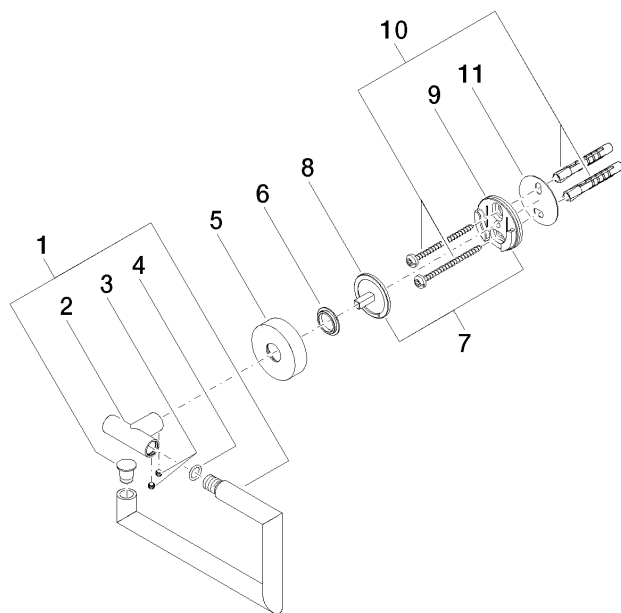

83 500 979

- Breite 150 mm
- Höhe 95 mm
- Rosette Ø 40 mm
- Ausladung 40 mm

Passt zu: LISSÉ, META

	Bronze gebürstet	83 500 979-42
	Chrom	83 500 979-00
	Platin gebürstet	83 500 979-06
	Dark Chrome	83 500 979-19
	Light Gold	83 500 979-26
	Light Gold gebürstet	83 500 979-27
	Schwarz matt	83 500 979-33
	Champagne gebürstet (22kt Gold)	83 500 979-46
	Champagne (22kt Gold)	83 500 979-47
	Chrom gebürstet	83 500 979-93
	Dark Platinum gebürstet	83 500 979-99

83 500 979

mm [inches]

83 500 979

Ersatzteile für die  
anderen  
Oberflächenvarianten  
finden Sie hier:  
Chrom

## Ersatzteilstückliste

Nr.	Artikelnummer	Benennung	Verbaumenge	Lieferzeit
1	90 28 22 626 00-42	Halter	1	30
2	05 17 97 561 01-42	Halter	1	60
3	90 31 11 038 00 90	Stift	2	2
4	90 14 10 060 00 90	Dichtung	1	2
5	08 27 97 500-42	Rosette	1	60
6	08 30 11 516 90	Ring	1	2
7	05 17 97 501 01 90	Befestigungssatz	1	2
8	08 17 97 559 90	Halter	1	2
9	08 17 97 501 07	Halter	1	2
10	05 30 31 025 00 90	Befestigungssatz	1	2
11	05 30 11 519 00 90	Scheibe	1	2