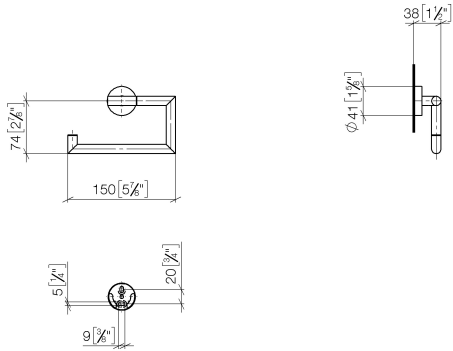

83 500 979

- Breite 150 mm
- Höhe 95 mm
- Rosette Ø 40 mm
- Ausladung 40 mm

Passt zu: LISSÉ, META

	Champagne gebürstet (22kt Gold)	83 500 979-46
	Chrom	83 500 979-00
	Platin gebürstet	83 500 979-06
	Dark Chrome	83 500 979-19
	Light Gold	83 500 979-26
	Light Gold gebürstet	83 500 979-27
	Schwarz matt	83 500 979-33
	Bronze gebürstet	83 500 979-42
	Champagne (22kt Gold)	83 500 979-47
	Chrom gebürstet	83 500 979-93
	Dark Platinum gebürstet	83 500 979-99

83 500 979

mm [inches]

83 500 979

Ersatzteile für die  
anderen  
Oberflächenvarianten  
finden Sie hier:  
Chrom

### Ersatzteilstückliste

Nr.	Artikelnummer	Benennung	Verbaumenge	Lieferzeit
1	90 28 22 626 00-46	Halter	1	30
2	05 17 97 561 01-46	Halter	1	60
3	90 31 11 038 00 90	Stift	2	2
4	90 14 10 060 00 90	Dichtung	1	2
5	08 27 97 500-46	Rosette	1	30
6	08 30 11 516 90	Ring	1	2
7	05 17 97 501 01 90	Befestigungssatz	1	2
8	08 17 97 559 90	Halter	1	2
9	08 17 97 501 07	Halter	1	2
10	05 30 31 025 00 90	Befestigungssatz	1	2
11	05 30 11 519 00 90	Scheibe	1	2