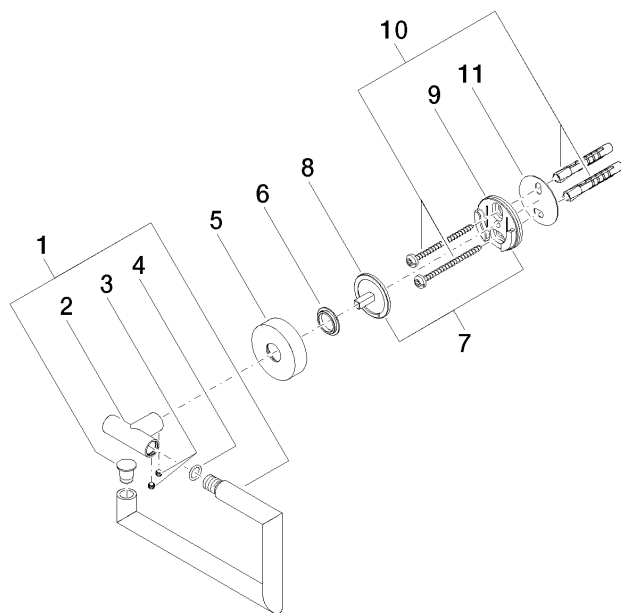

83 500 979

- Breite 150 mm
- Höhe 95 mm
- Rosette Ø 40 mm
- Ausladung 40 mm

Passt zu: LISSÉ, META

	Champagne gebürstet (22kt Gold)	83 500 979-46
	Chrom	83 500 979-00
	Platin gebürstet	83 500 979-06
	Dark Chrome	83 500 979-19
	Light Gold	83 500 979-26
	Light Gold gebürstet	83 500 979-27
	Schwarz matt	83 500 979-33
	Bronze gebürstet	83 500 979-42
	Champagne (22kt Gold)	83 500 979-47
	Chrom gebürstet	83 500 979-93
	Dark Platinum gebürstet	83 500 979-99

83 500 979

mm [inches]

83 500 979

Ersatzteile für die  
anderen  
Oberflächenvarianten  
finden Sie hier:  
Chrom

### Ersatzteilstückliste

Nr.	Artikelnummer	Benennung	Verbaumenge	Lieferzeit
1	90 28 22 626 00-46	Halter	1	30
2	05 17 97 561 01-46	Halter	1	60
3	90 31 11 038 00 90	Stift	2	2
4	90 14 10 060 00 90	Dichtung	1	2
5	08 27 97 500-46	Rosette	1	30
6	08 30 11 516 90	Ring	1	2
7	05 17 97 501 01 90	Befestigungssatz	1	2
8	08 17 97 559 90	Halter	1	2
9	08 17 97 501 07	Halter	1	2
10	05 30 31 025 00 90	Befestigungssatz	1	2
11	05 30 11 519 00 90	Scheibe	1	2