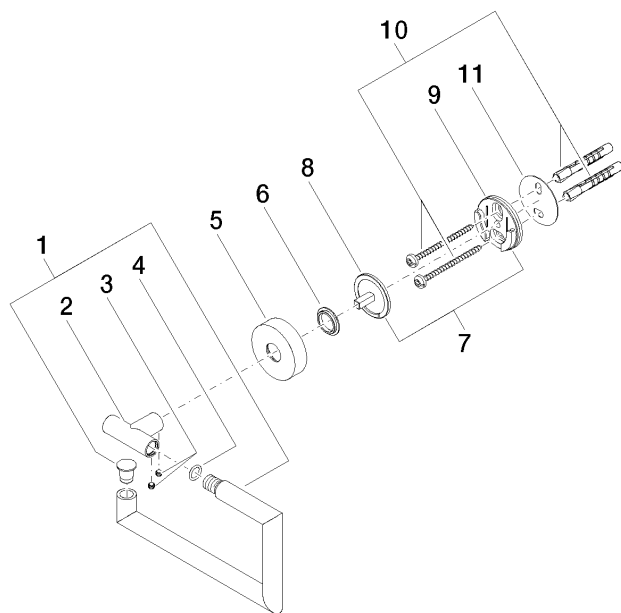

83 500 979

- Breite 150 mm
- Höhe 95 mm
- Rosette Ø 40 mm
- Ausladung 40 mm

Passt zu: LISSÉ, META

	Champagne (22kt Gold)	83 500 979-47
	Chrom	83 500 979-00
	Platin gebürstet	83 500 979-06
	Dark Chrome	83 500 979-19
	Light Gold	83 500 979-26
	Light Gold gebürstet	83 500 979-27
	Schwarz matt	83 500 979-33
	Bronze gebürstet	83 500 979-42
	Champagne gebürstet (22kt Gold)	83 500 979-46
	Chrom gebürstet	83 500 979-93
	Dark Platin gebürstet	83 500 979-99

83 500 979

mm [inches]

83 500 979

Ersatzteile für die
anderen
Oberflächenvarianten
finden Sie hier:
Chrom

Ersatzteilstückliste

Nr.	Artikelnummer	Benennung	Verbaumenge	Lieferzeit
1	90 28 22 626 00-47	Halter	1	30
2	05 17 97 561 01-47	Halter	1	60
3	90 31 11 038 00 90	Stift	2	2
4	90 14 10 060 00 90	Dichtung	1	2
5	08 27 97 500-47	Rosette	1	30
6	08 30 11 516 90	Ring	1	2
7	05 17 97 501 01 90	Befestigungssatz	1	2
8	08 17 97 559 90	Halter	1	2
9	08 17 97 501 07	Halter	1	2
10	05 30 31 025 00 90	Befestigungssatz	1	2
11	05 30 11 519 00 90	Scheibe	1	2