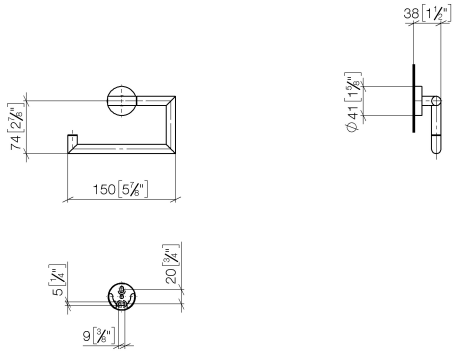

83 500 979

- Breite 150 mm
- Höhe 95 mm
- Rosette Ø 40 mm
- Ausladung 40 mm

Passt zu: LISSÉ, META

	Champagne (22kt Gold)	83 500 979-47
	Chrom	83 500 979-00
	Platin gebürstet	83 500 979-06
	Dark Chrome	83 500 979-19
	Light Gold	83 500 979-26
	Light Gold gebürstet	83 500 979-27
	Schwarz matt	83 500 979-33
	Bronze gebürstet	83 500 979-42
	Champagne gebürstet (22kt Gold)	83 500 979-46
	Chrom gebürstet	83 500 979-93
	Dark Platin gebürstet	83 500 979-99

83 500 979

mm [inches]

83 500 979

Ersatzteile für die
anderen
Oberflächenvarianten
finden Sie hier:
Chrom

Ersatzteilstückliste

Nr.	Artikelnummer	Benennung	Verbaumenge	Lieferzeit
1	90 28 22 626 00-47	Halter	1	30
2	05 17 97 561 01-47	Halter	1	60
3	90 31 11 038 00 90	Stift	2	2
4	90 14 10 060 00 90	Dichtung	1	2
5	08 27 97 500-47	Rosette	1	30
6	08 30 11 516 90	Ring	1	2
7	05 17 97 501 01 90	Befestigungssatz	1	2
8	08 17 97 559 90	Halter	1	2
9	08 17 97 501 07	Halter	1	2
10	05 30 31 025 00 90	Befestigungssatz	1	2
11	05 30 11 519 00 90	Scheibe	1	2