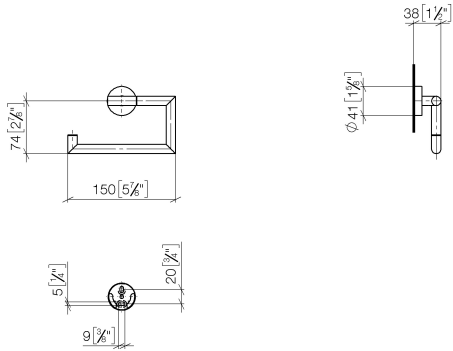

83 500 979

- Breite 150 mm
- Höhe 95 mm
- Rosette Ø 40 mm
- Ausladung 40 mm

Passt zu: LISSÉ, META

	Chrom gebürstet	83 500 979-93
	Chrom	83 500 979-00
	Platin gebürstet	83 500 979-06
	Dark Chrome	83 500 979-19
	Light Gold	83 500 979-26
	Light Gold gebürstet	83 500 979-27
	Schwarz matt	83 500 979-33
	Bronze gebürstet	83 500 979-42
	Champagne gebürstet (22kt Gold)	83 500 979-46
	Champagne (22kt Gold)	83 500 979-47
	Dark Platinum gebürstet	83 500 979-99

83 500 979

mm [inches]

83 500 979

Ersatzteile für die
anderen
Oberflächenvarianten
finden Sie hier:
Chrom

Ersatzteilstückliste

Nr.	Artikelnummer	Benennung	Verbaumenge	Lieferzeit
1	90 28 22 626 00-93	Halter	1	20
2	05 17 97 561 01-93	Halter	1	20
3	90 31 11 038 00 90	Stift	2	2
4	90 14 10 060 00 90	Dichtung	1	2
5	08 27 97 500-93	Rosette	1	20
6	08 30 11 516 90	Ring	1	2
7	05 17 97 501 01 90	Befestigungssatz	1	2
8	08 17 97 559 90	Halter	1	2
9	08 17 97 501 07	Halter	1	2
10	05 30 31 025 00 90	Befestigungssatz	1	2
11	05 30 11 519 00 90	Scheibe	1	2