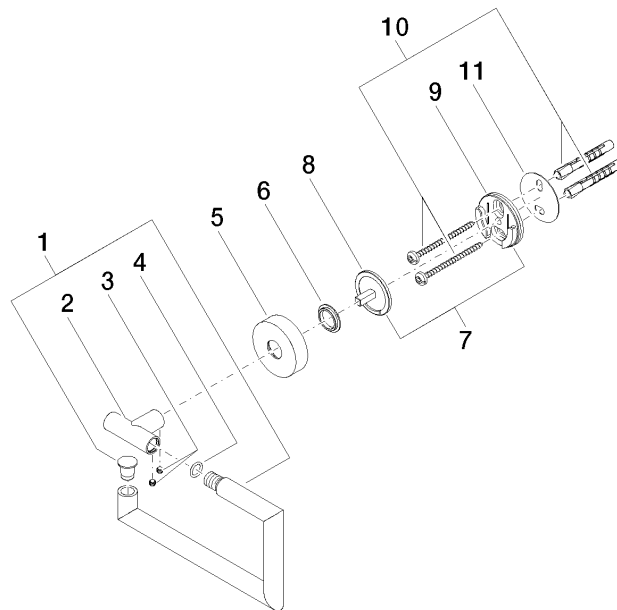

83 500 979

- Breite 150 mm
- Höhe 95 mm
- Rosette Ø 40 mm
- Ausladung 40 mm

Passt zu: LISSÉ, META

	Chrom gebürstet	83 500 979-93
	Chrom	83 500 979-00
	Platin gebürstet	83 500 979-06
	Dark Chrome	83 500 979-19
	Light Gold	83 500 979-26
	Light Gold gebürstet	83 500 979-27
	Schwarz matt	83 500 979-33
	Bronze gebürstet	83 500 979-42
	Champagne gebürstet (22kt Gold)	83 500 979-46
	Champagne (22kt Gold)	83 500 979-47
	Dark Platinum gebürstet	83 500 979-99

83 500 979

mm [inches]

83 500 979

Ersatzteile für die
anderen
Oberflächenvarianten
finden Sie hier:
Chrom

Ersatzteilstückliste

Nr.	Artikelnummer	Benennung	Verbaumenge	Lieferzeit
1	90 28 22 626 00-93	Halter	1	20
2	05 17 97 561 01-93	Halter	1	20
3	90 31 11 038 00 90	Stift	2	2
4	90 14 10 060 00 90	Dichtung	1	2
5	08 27 97 500-93	Rosette	1	20
6	08 30 11 516 90	Ring	1	2
7	05 17 97 501 01 90	Befestigungssatz	1	2
8	08 17 97 559 90	Halter	1	2
9	08 17 97 501 07	Halter	1	2
10	05 30 31 025 00 90	Befestigungssatz	1	2
11	05 30 11 519 00 90	Scheibe	1	2