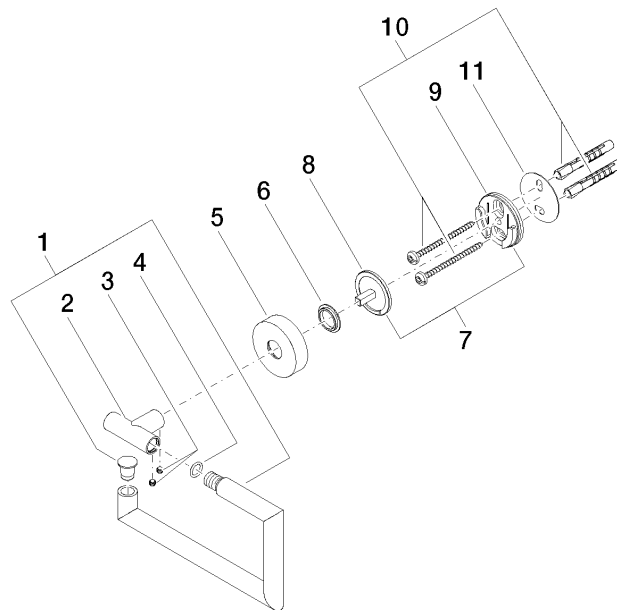

83 500 979

- Breite 150 mm
- Höhe 95 mm
- Rosette Ø 40 mm
- Ausladung 40 mm

Passt zu: LISSÉ, META

	Dark Platinum gebürstet	83 500 979-99
	Chrom	83 500 979-00
	Platin gebürstet	83 500 979-06
	Dark Chrome	83 500 979-19
	Light Gold	83 500 979-26
	Light Gold gebürstet	83 500 979-27
	Schwarz matt	83 500 979-33
	Bronze gebürstet	83 500 979-42
	Champagne gebürstet (22kt Gold)	83 500 979-46
	Champagne (22kt Gold)	83 500 979-47
	Chrom gebürstet	83 500 979-93

83 500 979

mm [inches]

83 500 979

Ersatzteile für die  
anderen  
Oberflächenvarianten  
finden Sie hier:  
Chrom

## Ersatzteilstückliste

Nr.	Artikelnummer	Benennung	Verbaumenge	Lieferzeit
1	90 28 22 626 00-99	Halter	1	30
2	05 17 97 561 01-99	Halter	1	60
3	90 31 11 038 00 90	Stift	2	2
4	90 14 10 060 00 90	Dichtung	1	2
5	08 27 97 500-99	Rosette	1	30
6	08 30 11 516 90	Ring	1	2
7	05 17 97 501 01 90	Befestigungssatz	1	2
8	08 17 97 559 90	Halter	1	2
9	08 17 97 501 07	Halter	1	2
10	05 30 31 025 00 90	Befestigungssatz	1	2
11	05 30 11 519 00 90	Scheibe	1	2