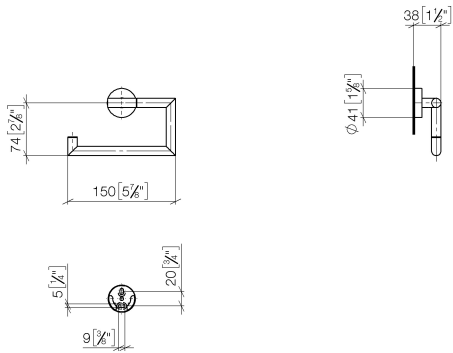

83 500 979

- Breite 150 mm
- Höhe 95 mm
- Rosette Ø 40 mm
- Ausladung 40 mm

Passt zu: LISSÉ, META

	Dark Platinum gebürstet	83 500 979-99
	Chrom	83 500 979-00
	Platin gebürstet	83 500 979-06
	Dark Chrome	83 500 979-19
	Light Gold	83 500 979-26
	Light Gold gebürstet	83 500 979-27
	Schwarz matt	83 500 979-33
	Bronze gebürstet	83 500 979-42
	Champagne gebürstet (22kt Gold)	83 500 979-46
	Champagne (22kt Gold)	83 500 979-47
	Chrom gebürstet	83 500 979-93

83 500 979

mm [inches]

83 500 979

Ersatzteile für die  
anderen  
Oberflächenvarianten  
finden Sie hier:  
Chrom

## Ersatzteilstückliste

Nr.	Artikelnummer	Benennung	Verbaumenge	Lieferzeit
1	90 28 22 626 00-99	Halter	1	30
2	05 17 97 561 01-99	Halter	1	60
3	90 31 11 038 00 90	Stift	2	2
4	90 14 10 060 00 90	Dichtung	1	2
5	08 27 97 500-99	Rosette	1	30
6	08 30 11 516 90	Ring	1	2
7	05 17 97 501 01 90	Befestigungssatz	1	2
8	08 17 97 559 90	Halter	1	2
9	08 17 97 501 07	Halter	1	2
10	05 30 31 025 00 90	Befestigungssatz	1	2
11	05 30 11 519 00 90	Scheibe	1	2