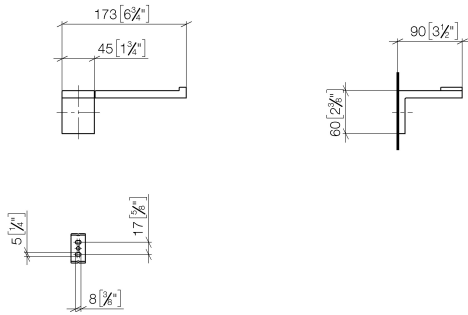

83 500 980

- Breite 175 mm
- Höhe 60 mm
- Ausladung 90 mm

	Schwarz matt	83 500 980-33
	Chrom	83 500 980-00
	Platin gebürstet	83 500 980-06
	Platin	83 500 980-08
	Messing gebürstet (23kt Gold)	83 500 980-28
	Dark Platinum gebürstet	83 500 980-99

83 500 980

mm [inches]

83 500 980

Ersatzteile für die  
anderen  
Oberflächenvarianten  
finden Sie hier:  
Chrom

### Ersatzteilstückliste

Nr.	Artikelnummer	Benennung	Verbaumenge	Lieferzeit
1	05 17 20 736 00 90	Befestigungssatz	1	2
2	08 17 98 500-33	Halter	1	30
3	04 31 11 113 00 90	Stift	1	2
4	09 31 11 204 90	Stift	1	2
5	09 31 11 203 90	Stift	1	2
6	08 17 98 554-33	Halter	1	30
7	90 31 11 030 00 90	Stift	1	2
8	09 31 11 059 90	Stift	1	2