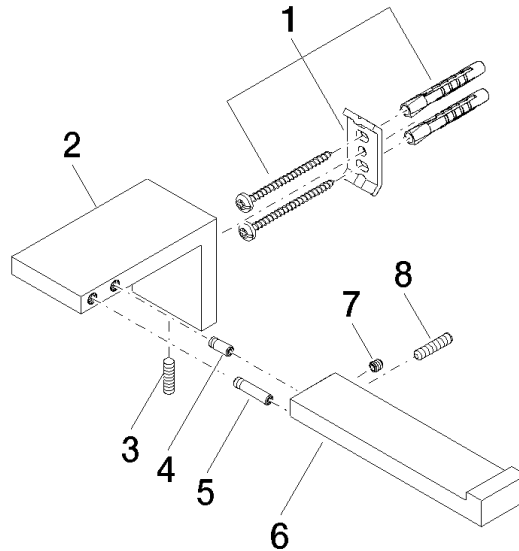

83 500 980

- Breite 175 mm
- Höhe 60 mm
- Ausladung 90 mm

	Schwarz matt	83 500 980-33
	Chrom	83 500 980-00
	Platin gebürstet	83 500 980-06
	Platin	83 500 980-08
	Messing gebürstet (23kt Gold)	83 500 980-28
	Dark Platinum gebürstet	83 500 980-99

83 500 980

mm [inches]

83 500 980

Ersatzteile für die  
anderen  
Oberflächenvarianten  
finden Sie hier:  
Chrom

### Ersatzteilstückliste

Nr.	Artikelnummer	Benennung	Verbaumenge	Lieferzeit
1	05 17 20 736 00 90	Befestigungssatz	1	2
2	08 17 98 500-33	Halter	1	30
3	04 31 11 113 00 90	Stift	1	2
4	09 31 11 204 90	Stift	1	2
5	09 31 11 203 90	Stift	1	2
6	08 17 98 554-33	Halter	1	30
7	90 31 11 030 00 90	Stift	1	2
8	09 31 11 059 90	Stift	1	2