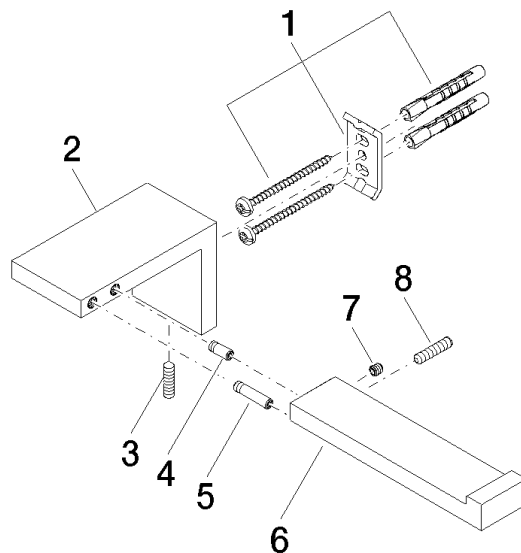

83 500 980

- Breite 175 mm
- Höhe 60 mm
- Ausladung 90 mm

	Dark Platinum gebürstet	83 500 980-99
	Chrom	83 500 980-00
	Platin gebürstet	83 500 980-06
	Platin	83 500 980-08
	Messing gebürstet (23kt Gold)	83 500 980-28
	Schwarz matt	83 500 980-33

83 500 980

mm [inches]

83 500 980

Ersatzteile für die
anderen
Oberflächenvarianten
finden Sie hier:
Chrom

Ersatzteilstückliste

Nr.	Artikelnummer	Benennung	Verbaumenge	Lieferzeit
1	05 17 20 736 00 90	Befestigungssatz	1	2
2	08 17 98 500-99	Halter	1	30
3	04 31 11 113 00 90	Stift	1	2
4	09 31 11 204 90	Stift	1	2
5	09 31 11 203 90	Stift	1	2
6	08 17 98 554-99	Halter	1	30
7	90 31 11 030 00 90	Stift	1	2
8	09 31 11 059 90	Stift	1	2