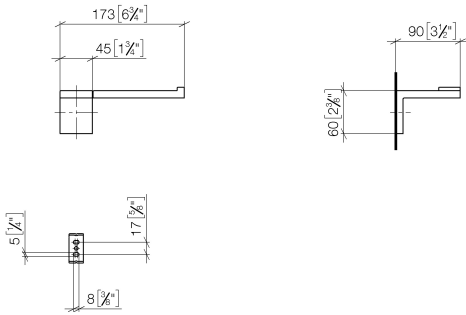

83 500 980

- Breite 175 mm
- Höhe 60 mm
- Ausladung 90 mm

	Dark Platinum gebürstet	83 500 980-99
	Chrom	83 500 980-00
	Platin gebürstet	83 500 980-06
	Platin	83 500 980-08
	Messing gebürstet (23kt Gold)	83 500 980-28
	Schwarz matt	83 500 980-33

83 500 980

mm [inches]

83 500 980

Ersatzteile für die
anderen
Oberflächenvarianten
finden Sie hier:
Chrom

Ersatzteilstückliste

Nr.	Artikelnummer	Benennung	Verbaumenge	Lieferzeit
1	05 17 20 736 00 90	Befestigungssatz	1	2
2	08 17 98 500-99	Halter	1	30
3	04 31 11 113 00 90	Stift	1	2
4	09 31 11 204 90	Stift	1	2
5	09 31 11 203 90	Stift	1	2
6	08 17 98 554-99	Halter	1	30
7	90 31 11 030 00 90	Stift	1	2
8	09 31 11 059 90	Stift	1	2