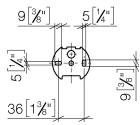

83 510 361

- Breite 145 mm
- Höhe 90 mm
- Ausladung 150 mm

	Platin gebürstet	83 510 361-06
	Chrom	83 510 361-00
	Platin	83 510 361-08
	Messing (23kt Gold)	83 510 361-09
	Messing gebürstet (23kt Gold)	83 510 361-28
	Dark Platinum gebürstet	83 510 361-99

83 510 361

mm [inches]

83 510 361

Ersatzteile für die
anderen
Oberflächenvarianten
finden Sie hier:
Chrom

Ersatzteilstückliste

Nr.	Artikelnummer	Benennung	Verbaumenge	Lieferzeit
1	08 11 02 508-06	Deckel	1	10
2	08 18 40 505 90	Hüelse	2	2
3	04 31 11 140 00 90	Stift	2	2
4	05 17 97 507 00 90	Befestigungssatz	1	2
5	08 18 70 501-06	Buegel	1	10