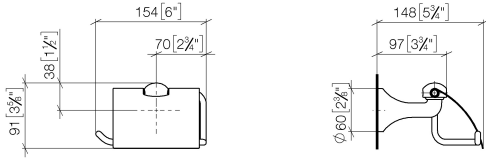

83 510 361

- Breite 145 mm
- Höhe 90 mm
- Ausladung 150 mm

	Platin gebürstet	83 510 361-06
	Chrom	83 510 361-00
	Platin	83 510 361-08
	Messing (23kt Gold)	83 510 361-09
	Messing gebürstet (23kt Gold)	83 510 361-28
	Dark Platinum gebürstet	83 510 361-99

83 510 361

mm [inches]

83 510 361

Ersatzteile für die
anderen
Oberflächenvarianten
finden Sie hier:
Chrom

Ersatzteilstückliste

Nr.	Artikelnummer	Benennung	Verbaumenge	Lieferzeit
1	08 11 02 508-06	Deckel	1	10
2	08 18 40 505 90	Hüelse	2	2
3	04 31 11 140 00 90	Stift	2	2
4	05 17 97 507 00 90	Befestigungssatz	1	2
5	08 18 70 501-06	Buegel	1	10