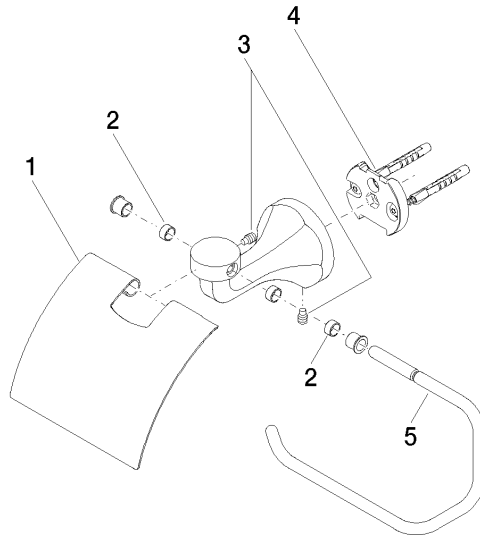

83 510 361

- Breite 145 mm
- Höhe 90 mm
- Ausladung 150 mm

	Platin gebürstet	83 510 361-06
	Chrom	83 510 361-00
	Platin	83 510 361-08
	Messing (23kt Gold)	83 510 361-09
	Messing gebürstet (23kt Gold)	83 510 361-28
	Dark Platinum gebürstet	83 510 361-99

83 510 361

mm [inches]

83 510 361

Ersatzteile für die
anderen
Oberflächenvarianten
finden Sie hier:
Chrom

Ersatzteilstückliste

Nr.	Artikelnummer	Benennung	Verbaumenge	Lieferzeit
1	08 11 02 508-06	Deckel	1	10
2	08 18 40 505 90	Hüelse	2	2
3	04 31 11 140 00 90	Stift	2	2
4	05 17 97 507 00 90	Befestigungssatz	1	2
5	08 18 70 501-06	Buegel	1	10