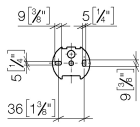

83 510 361

- Breite 145 mm
- Höhe 90 mm
- Ausladung 150 mm

	Platin	83 510 361-08
	Chrom	83 510 361-00
	Platin gebürstet	83 510 361-06
	Messing (23kt Gold)	83 510 361-09
	Messing gebürstet (23kt Gold)	83 510 361-28
	Dark Platin gebürstet	83 510 361-99

83 510 361

mm [inches]

83 510 361

Ersatzteile für die
anderen
Oberflächenvarianten
finden Sie hier:
Chrom

Ersatzteilstückliste

Nr.	Artikelnummer	Benennung	Verbaumenge	Lieferzeit
1	08 11 02 508-08	Deckel	1	40
2	08 18 40 505 90	Hüelse	2	2
3	04 31 11 140 00 90	Stift	2	2
4	05 17 97 507 00 90	Befestigungssatz	1	2
5	08 18 70 501-08	Buegel	1	40