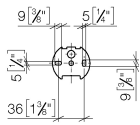

83 510 361

- Breite 145 mm
- Höhe 90 mm
- Ausladung 150 mm

	Messing (23kt Gold)	83 510 361-09
	Chrom	83 510 361-00
	Platin gebürstet	83 510 361-06
	Platin	83 510 361-08
	Messing gebürstet (23kt Gold)	83 510 361-28
	Dark Platinum gebürstet	83 510 361-99

83 510 361

mm [inches]

83 510 361

Ersatzteile für die  
anderen  
Oberflächenvarianten  
finden Sie hier:  
Chrom

### Ersatzteilstückliste

Nr.	Artikelnummer	Benennung	Verbaumenge	Lieferzeit
1	08 11 02 508-09	Deckel	1	40
2	08 18 40 505 90	Hüelse	2	2
3	04 31 11 140 00 90	Stift	2	2
4	05 17 97 507 00 90	Befestigungssatz	1	2
5	08 18 70 501-09	Buegel	1	40