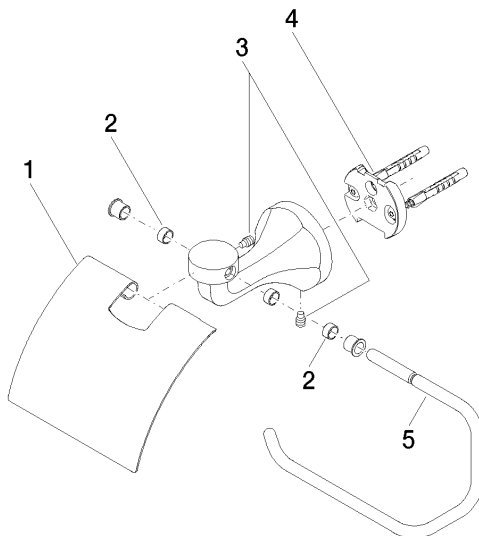

83 510 361

- Breite 145 mm
- Höhe 90 mm
- Ausladung 150 mm

	Messing (23kt Gold)	83 510 361-09
	Chrom	83 510 361-00
	Platin gebürstet	83 510 361-06
	Platin	83 510 361-08
	Messing gebürstet (23kt Gold)	83 510 361-28
	Dark Platinum gebürstet	83 510 361-99

83 510 361

mm [inches]

83 510 361

Ersatzteile für die  
anderen  
Oberflächenvarianten  
finden Sie hier:  
Chrom

### Ersatzteilstückliste

Nr.	Artikelnummer	Benennung	Verbaumenge	Lieferzeit
1	08 11 02 508-09	Deckel	1	40
2	08 18 40 505 90	Hüelse	2	2
3	04 31 11 140 00 90	Stift	2	2
4	05 17 97 507 00 90	Befestigungssatz	1	2
5	08 18 70 501-09	Buegel	1	40