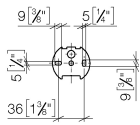

83 510 361

- Breite 145 mm
- Höhe 90 mm
- Ausladung 150 mm

	Messing gebürstet (23kt Gold)	83 510 361-28
	Chrom	83 510 361-00
	Platin gebürstet	83 510 361-06
	Platin	83 510 361-08
	Messing (23kt Gold)	83 510 361-09
	Dark Platinum gebürstet	83 510 361-99

83 510 361

mm [inches]

83 510 361

Ersatzteile für die
anderen
Oberflächenvarianten
finden Sie hier:
Chrom

Ersatzteilstückliste

Nr.	Artikelnummer	Benennung	Verbaumenge	Lieferzeit
1	08 11 02 508-28	Deckel	1	20
2	08 18 40 505 90	Huelse	2	2
3	04 31 11 140 00 90	Stift	2	2
4	05 17 97 507 00 90	Befestigungssatz	1	2
5	08 18 70 501-28	Buegel	1	-