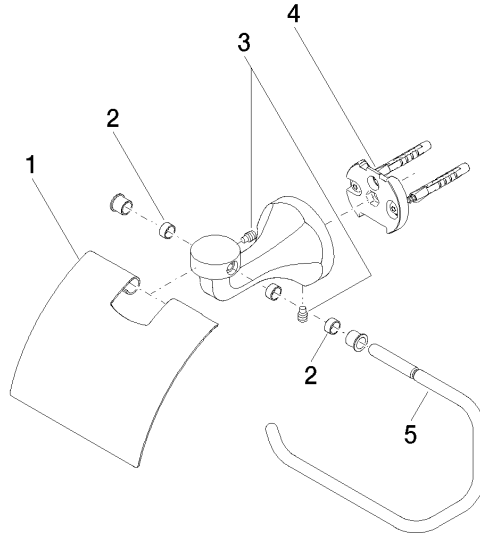

83 510 361

- Breite 145 mm
- Höhe 90 mm
- Ausladung 150 mm

	Messing gebürstet (23kt Gold)	83 510 361-28
	Chrom	83 510 361-00
	Platin gebürstet	83 510 361-06
	Platin	83 510 361-08
	Messing (23kt Gold)	83 510 361-09
	Dark Platinum gebürstet	83 510 361-99

83 510 361

mm [inches]

83 510 361

Ersatzteile für die
anderen
Oberflächenvarianten
finden Sie hier:
Chrom

Ersatzteilstückliste

Nr.	Artikelnummer	Benennung	Verbaumenge	Lieferzeit
1	08 11 02 508-28	Deckel	1	20
2	08 18 40 505 90	Huelse	2	2
3	04 31 11 140 00 90	Stift	2	2
4	05 17 97 507 00 90	Befestigungssatz	1	2
5	08 18 70 501-28	Buegel	1	-