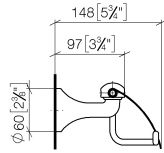

83 510 361

- Breite 145 mm
- Höhe 90 mm
- Ausladung 150 mm

	Messing gebürstet (23kt Gold)	83 510 361-28
	Chrom	83 510 361-00
	Platin gebürstet	83 510 361-06
	Platin	83 510 361-08
	Messing (23kt Gold)	83 510 361-09
	Dark Platinum gebürstet	83 510 361-99

83 510 361

mm [inches]

83 510 361

Ersatzteile für die
anderen
Oberflächenvarianten
finden Sie hier:
Chrom

Ersatzteilstückliste

Nr.	Artikelnummer	Benennung	Verbaumenge	Lieferzeit
1	08 11 02 508-28	Deckel	1	20
2	08 18 40 505 90	Huelse	2	2
3	04 31 11 140 00 90	Stift	2	2
4	05 17 97 507 00 90	Befestigungssatz	1	2
5	08 18 70 501-28	Buegel	1	-