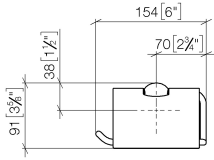

83 510 361

- Breite 145 mm
- Höhe 90 mm
- Ausladung 150 mm

	Messing gebürstet (23kt Gold)	83 510 361-28
	Chrom	83 510 361-00
	Platin gebürstet	83 510 361-06
	Platin	83 510 361-08
	Messing (23kt Gold)	83 510 361-09
	Dark Platinum gebürstet	83 510 361-99

83 510 361

mm [inches]

83 510 361

Ersatzteile für die
anderen
Oberflächenvarianten
finden Sie hier:
Chrom

Ersatzteilstückliste

Nr.	Artikelnummer	Benennung	Verbaumenge	Lieferzeit
1	08 11 02 508-28	Deckel	1	20
2	08 18 40 505 90	Huelse	2	2
3	04 31 11 140 00 90	Stift	2	2
4	05 17 97 507 00 90	Befestigungssatz	1	2
5	08 18 70 501-28	Buegel	1	-