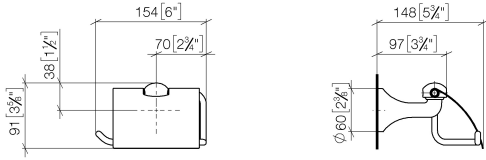

83 510 361

- Breite 145 mm
- Höhe 90 mm
- Ausladung 150 mm

	Dark Platinum gebürstet	83 510 361-99
	Chrom	83 510 361-00
	Platin gebürstet	83 510 361-06
	Platin	83 510 361-08
	Messing (23kt Gold)	83 510 361-09
	Messing gebürstet (23kt Gold)	83 510 361-28

83 510 361

mm [inches]

83 510 361

Ersatzteile für die
anderen
Oberflächenvarianten
finden Sie hier:
Chrom

Ersatzteilstückliste

Nr.	Artikelnummer	Benennung	Verbaumenge	Lieferzeit
1	08 11 02 508-99	Deckel	1	30
2	08 18 40 505 90	Huelse	2	2
3	04 31 11 140 00 90	Stift	2	2
4	05 17 97 507 00 90	Befestigungssatz	1	2
5	08 18 70 501-99	Buegel	1	-