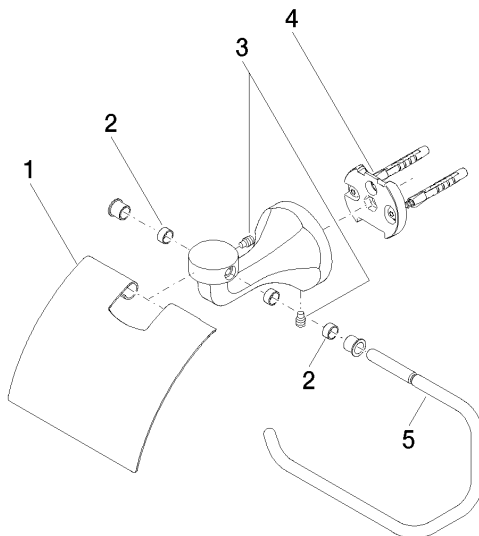

83 510 361

- Breite 145 mm
- Höhe 90 mm
- Ausladung 150 mm

	Dark Platinum gebürstet	83 510 361-99
	Chrom	83 510 361-00
	Platin gebürstet	83 510 361-06
	Platin	83 510 361-08
	Messing (23kt Gold)	83 510 361-09
	Messing gebürstet (23kt Gold)	83 510 361-28

83 510 361

mm [inches]

83 510 361

Ersatzteile für die
anderen
Oberflächenvarianten
finden Sie hier:
Chrom

Ersatzteilstückliste

Nr.	Artikelnummer	Benennung	Verbaumenge	Lieferzeit
1	08 11 02 508-99	Deckel	1	30
2	08 18 40 505 90	Huelse	2	2
3	04 31 11 140 00 90	Stift	2	2
4	05 17 97 507 00 90	Befestigungssatz	1	2
5	08 18 70 501-99	Buegel	1	-