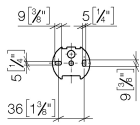

83 510 361

- Breite 145 mm
- Höhe 90 mm
- Ausladung 150 mm

	Dark Platinum gebürstet	83 510 361-99
	Chrom	83 510 361-00
	Platin gebürstet	83 510 361-06
	Platin	83 510 361-08
	Messing (23kt Gold)	83 510 361-09
	Messing gebürstet (23kt Gold)	83 510 361-28

83 510 361

mm [inches]

83 510 361

Ersatzteile für die
anderen
Oberflächenvarianten
finden Sie hier:
Chrom

Ersatzteilstückliste

Nr.	Artikelnummer	Benennung	Verbaumenge	Lieferzeit
1	08 11 02 508-99	Deckel	1	30
2	08 18 40 505 90	Huelse	2	2
3	04 31 11 140 00 90	Stift	2	2
4	05 17 97 507 00 90	Befestigungssatz	1	2
5	08 18 70 501-99	Buegel	1	-