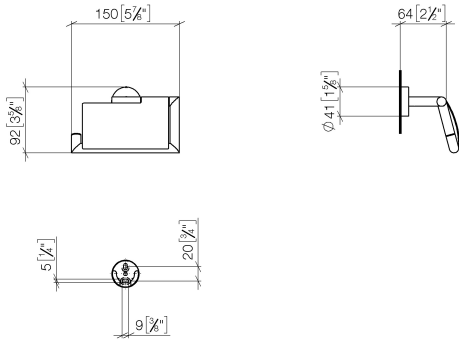

Papierrollenhalter mit Deckel - Platin gebürstet

LISSÉ

83 510 979

- Breite 150 mm
- Höhe 95 mm
- Rosette Ø 40 mm
- Ausladung 40 mm

Passt zu: LISSÉ, META

	Platin gebürstet	83 510 979-06
	Chrom	83 510 979-00
	Dark Chrome	83 510 979-19
	Light Gold	83 510 979-26
	Light Gold gebürstet	83 510 979-27
	Schwarz matt	83 510 979-33
	Bronze gebürstet	83 510 979-42
	Champagne gebürstet (22kt Gold)	83 510 979-46
	Champagne (22kt Gold)	83 510 979-47
	Chrom gebürstet	83 510 979-93
	Dark Platinum gebürstet	83 510 979-99

83 510 979

mm [inches]

83 510 979

Produktversion ab 7/1/2023

Ersatzteile für die
anderen
Oberflächenvarianten
finden Sie hier:
Chrom

Papierrollenhalter mit Deckel - Platin gebürstet

LISSE

83 510 979

Ersatzteilstückliste

Produktversion ab 7/1/2023

Nr.	Artikelnummer	Benennung	Verbaumenge	Lieferzeit
	05 30 31 025 00 90	Befestigungssatz	14	2