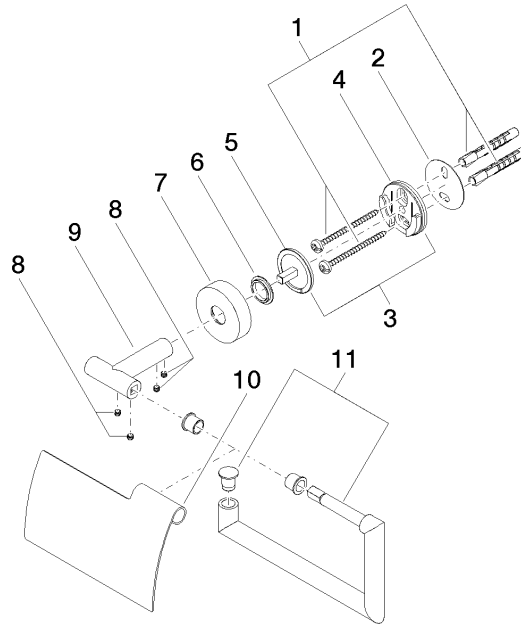

Papierrollenhalter mit Deckel - Platin gebürstet

LISSÉ

83 510 979

- Breite 150 mm
- Höhe 95 mm
- Rosette Ø 40 mm
- Ausladung 40 mm

Passt zu: LISSÉ, META

	Platin gebürstet	83 510 979-06
	Chrom	83 510 979-00
	Dark Chrome	83 510 979-19
	Light Gold	83 510 979-26
	Light Gold gebürstet	83 510 979-27
	Schwarz matt	83 510 979-33
	Bronze gebürstet	83 510 979-42
	Champagne gebürstet (22kt Gold)	83 510 979-46
	Champagne (22kt Gold)	83 510 979-47
	Chrom gebürstet	83 510 979-93
	Dark Platinum gebürstet	83 510 979-99

83 510 979

mm [inches]

83 510 979

Produktversion ab 7/1/2023

Ersatzteile für die
anderen
Oberflächenvarianten
finden Sie hier:
Chrom

Papierrollenhalter mit Deckel - Platin gebürstet

LISSE

83 510 979

Ersatzteilstückliste

Produktversion ab 7/1/2023

Nr.	Artikelnummer	Benennung	Verbaumenge	Lieferzeit
	05 30 31 025 00 90	Befestigungssatz	14	2