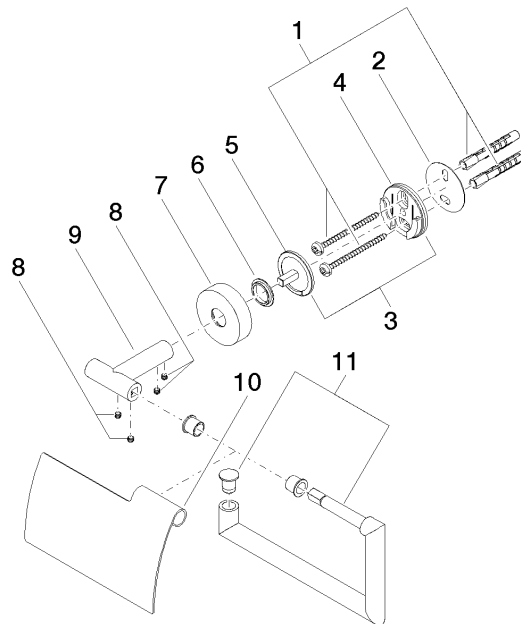

83 510 979

- Breite 150 mm
- Höhe 95 mm
- Rosette Ø 40 mm
- Ausladung 40 mm

Passt zu: LISSÉ, META

	Light Gold gebürstet	83 510 979-27
	Chrom	83 510 979-00
	Platin gebürstet	83 510 979-06
	Dark Chrome	83 510 979-19
	Light Gold	83 510 979-26
	Schwarz matt	83 510 979-33
	Bronze gebürstet	83 510 979-42
	Champagne gebürstet (22kt Gold)	83 510 979-46
	Champagne (22kt Gold)	83 510 979-47
	Chrom gebürstet	83 510 979-93
	Dark Platinum gebürstet	83 510 979-99

83 510 979

mm [inches]

83 510 979

Ersatzteile für die  
anderen  
Oberflächenvarianten  
finden Sie hier:  
Chrom

### Ersatzteilstückliste

Nr.	Artikelnummer	Benennung	Verbaumenge	Lieferzeit
1	05 30 31 025 00 90	Befestigungssatz	1	2
2	05 30 11 519 00 90	Scheibe	1	2
3	05 17 97 501 01 90	Befestigungssatz	1	2
4	08 17 97 501 07	Halter	1	2
5	08 17 97 559 90	Halter	1	2
6	08 30 11 516 90	Ring	1	2
7	08 27 97 500-27	Rosette	1	60
8	90 31 11 038 00 90	Stift	4	2
9	05 17 97 562 01-27	Halter	1	60
10	08 11 02 514-27	Deckel	1	60
11	90 28 22 628 00-27	Halter	1	30