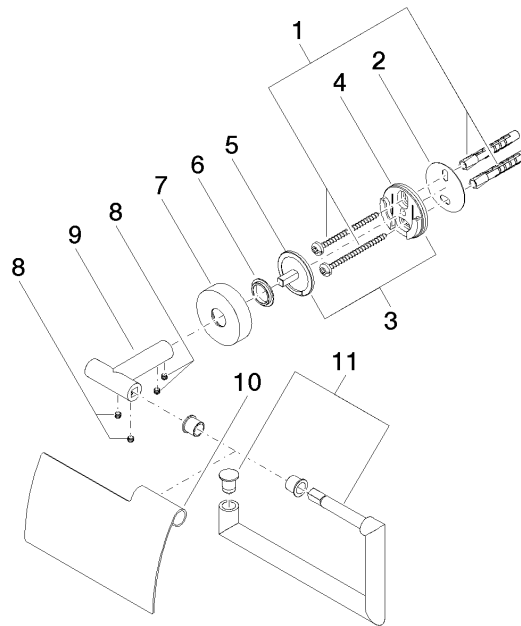

83 510 979

- Breite 150 mm
- Höhe 95 mm
- Rosette Ø 40 mm
- Ausladung 40 mm

Passt zu: LISSÉ, META

	Schwarz matt	83 510 979-33
	Chrom	83 510 979-00
	Platin gebürstet	83 510 979-06
	Dark Chrome	83 510 979-19
	Light Gold	83 510 979-26
	Light Gold gebürstet	83 510 979-27
	Bronze gebürstet	83 510 979-42
	Champagne gebürstet (22kt Gold)	83 510 979-46
	Champagne (22kt Gold)	83 510 979-47
	Chrom gebürstet	83 510 979-93
	Dark Platinum gebürstet	83 510 979-99

83 510 979

mm [inches]

83 510 979

Ersatzteile für die
anderen
Oberflächenvarianten
finden Sie hier:
Chrom

Ersatzteilstückliste

Nr.	Artikelnummer	Benennung	Verbaumenge	Lieferzeit
1	05 30 31 025 00 90	Befestigungssatz	1	2
2	05 30 11 519 00 90	Scheibe	1	2
3	05 17 97 501 01 90	Befestigungssatz	1	2
4	08 17 97 501 07	Halter	1	2
5	08 17 97 559 90	Halter	1	2
6	08 30 11 516 90	Ring	1	2
7	08 27 97 500-33	Rosette	1	30
8	90 31 11 038 00 90	Stift	4	2
9	05 17 97 562 01-33	Halter	1	30
10	08 11 02 514-33	Deckel	1	30
11	90 28 22 628 00-33	Halter	1	30