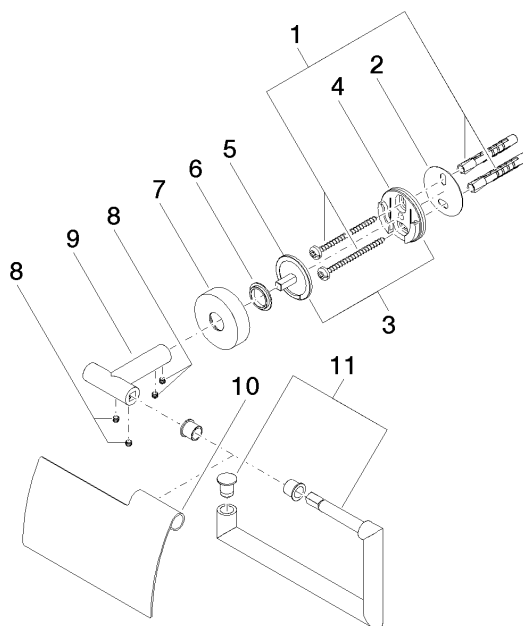

83 510 979

- Breite 150 mm
- Höhe 95 mm
- Rosette Ø 40 mm
- Ausladung 40 mm

Passt zu: LISSÉ, META

	Bronze gebürstet	83 510 979-42
	Chrom	83 510 979-00
	Platin gebürstet	83 510 979-06
	Dark Chrome	83 510 979-19
	Light Gold	83 510 979-26
	Light Gold gebürstet	83 510 979-27
	Schwarz matt	83 510 979-33
	Champagne gebürstet (22kt Gold)	83 510 979-46
	Champagne (22kt Gold)	83 510 979-47
	Chrom gebürstet	83 510 979-93
	Dark Platinum gebürstet	83 510 979-99

83 510 979

mm [inches]

83 510 979

Ersatzteile für die
anderen
Oberflächenvarianten
finden Sie hier:
Chrom

Ersatzteilstückliste

Nr.	Artikelnummer	Benennung	Verbaumenge	Lieferzeit
1	05 30 31 025 00 90	Befestigungssatz	1	2
2	05 30 11 519 00 90	Scheibe	1	2
3	05 17 97 501 01 90	Befestigungssatz	1	2
4	08 17 97 501 07	Halter	1	2
5	08 17 97 559 90	Halter	1	2
6	08 30 11 516 90	Ring	1	2
7	08 27 97 500-42	Rosette	1	60
8	90 31 11 038 00 90	Stift	4	2
9	05 17 97 562 01-42	Halter	1	60
10	08 11 02 514-42	Deckel	1	60
11	90 28 22 628 00-42	Halter	1	30