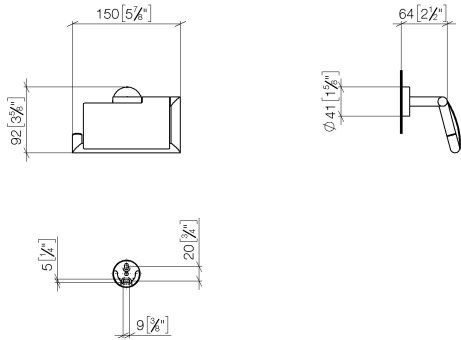

83 510 979

- Breite 150 mm
- Höhe 95 mm
- Rosette Ø 40 mm
- Ausladung 40 mm

Passt zu: LISSÉ, META

	Bronze gebürstet	83 510 979-42
	Chrom	83 510 979-00
	Platin gebürstet	83 510 979-06
	Dark Chrome	83 510 979-19
	Light Gold	83 510 979-26
	Light Gold gebürstet	83 510 979-27
	Schwarz matt	83 510 979-33
	Champagne gebürstet (22kt Gold)	83 510 979-46
	Champagne (22kt Gold)	83 510 979-47
	Chrom gebürstet	83 510 979-93
	Dark Platinum gebürstet	83 510 979-99

83 510 979

mm [inches]

83 510 979

Ersatzteile für die
anderen
Oberflächenvarianten
finden Sie hier:
Chrom

Ersatzteilstückliste

Nr.	Artikelnummer	Benennung	Verbaumenge	Lieferzeit
1	05 30 31 025 00 90	Befestigungssatz	1	2
2	05 30 11 519 00 90	Scheibe	1	2
3	05 17 97 501 01 90	Befestigungssatz	1	2
4	08 17 97 501 07	Halter	1	2
5	08 17 97 559 90	Halter	1	2
6	08 30 11 516 90	Ring	1	2
7	08 27 97 500-42	Rosette	1	60
8	90 31 11 038 00 90	Stift	4	2
9	05 17 97 562 01-42	Halter	1	60
10	08 11 02 514-42	Deckel	1	60
11	90 28 22 628 00-42	Halter	1	30