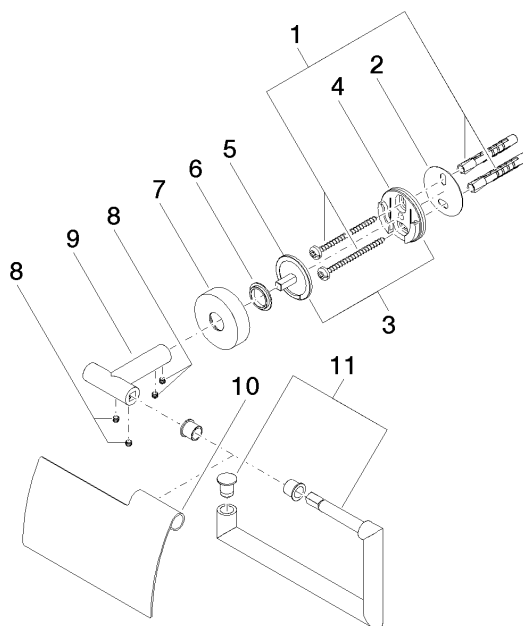

83 510 979

- Breite 150 mm
- Höhe 95 mm
- Rosette Ø 40 mm
- Ausladung 40 mm

Passt zu: LISSÉ, META

	Champagne (22kt Gold)	83 510 979-47
	Chrom	83 510 979-00
	Platin gebürstet	83 510 979-06
	Dark Chrome	83 510 979-19
	Light Gold	83 510 979-26
	Light Gold gebürstet	83 510 979-27
	Schwarz matt	83 510 979-33
	Bronze gebürstet	83 510 979-42
	Champagne gebürstet (22kt Gold)	83 510 979-46
	Chrom gebürstet	83 510 979-93
	Dark Platinum gebürstet	83 510 979-99

83 510 979

mm [inches]

83 510 979

Ersatzteile für die
anderen
Oberflächenvarianten
finden Sie hier:
Chrom

Ersatzteilstückliste

Nr.	Artikelnummer	Benennung	Verbaumenge	Lieferzeit
1	05 30 31 025 00 90	Befestigungssatz	1	2
2	05 30 11 519 00 90	Scheibe	1	2
3	05 17 97 501 01 90	Befestigungssatz	1	2
4	08 17 97 501 07	Halter	1	2
5	08 17 97 559 90	Halter	1	2
6	08 30 11 516 90	Ring	1	2
7	08 27 97 500-47	Rosette	1	30
8	90 31 11 038 00 90	Stift	4	2
9	05 17 97 562 01-47	Halter	1	60
10	08 11 02 514-47	Deckel	1	30
11	90 28 22 628 00-47	Halter	1	30