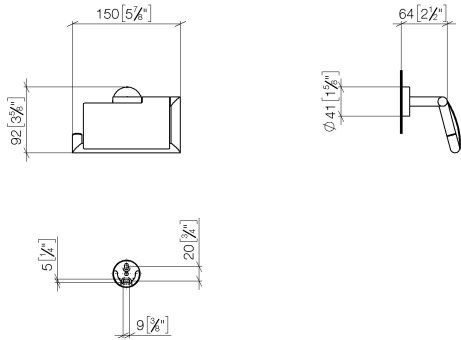

83 510 979

- Breite 150 mm
- Höhe 95 mm
- Rosette Ø 40 mm
- Ausladung 40 mm

Passt zu: LISSÉ, META

	Champagne (22kt Gold)	83 510 979-47
	Chrom	83 510 979-00
	Platin gebürstet	83 510 979-06
	Dark Chrome	83 510 979-19
	Light Gold	83 510 979-26
	Light Gold gebürstet	83 510 979-27
	Schwarz matt	83 510 979-33
	Bronze gebürstet	83 510 979-42
	Champagne gebürstet (22kt Gold)	83 510 979-46
	Chrom gebürstet	83 510 979-93
	Dark Platinum gebürstet	83 510 979-99

83 510 979

mm [inches]

83 510 979

Ersatzteile für die
anderen
Oberflächenvarianten
finden Sie hier:
Chrom

Ersatzteilstückliste

Nr.	Artikelnummer	Benennung	Verbaumenge	Lieferzeit
1	05 30 31 025 00 90	Befestigungssatz	1	2
2	05 30 11 519 00 90	Scheibe	1	2
3	05 17 97 501 01 90	Befestigungssatz	1	2
4	08 17 97 501 07	Halter	1	2
5	08 17 97 559 90	Halter	1	2
6	08 30 11 516 90	Ring	1	2
7	08 27 97 500-47	Rosette	1	30
8	90 31 11 038 00 90	Stift	4	2
9	05 17 97 562 01-47	Halter	1	60
10	08 11 02 514-47	Deckel	1	30
11	90 28 22 628 00-47	Halter	1	30