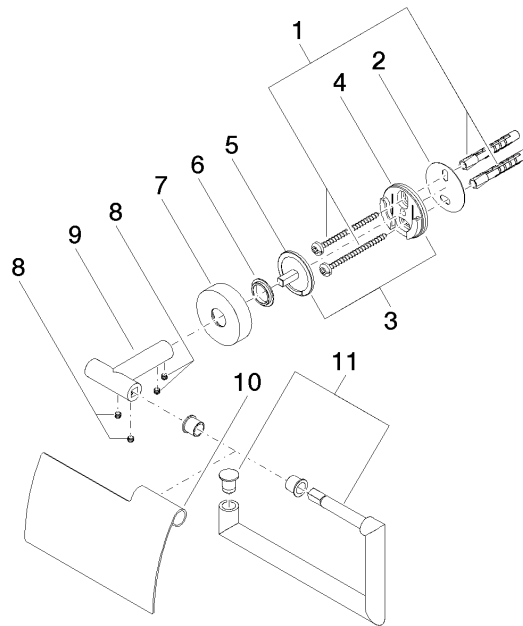

83 510 979

- Breite 150 mm
- Höhe 95 mm
- Rosette Ø 40 mm
- Ausladung 40 mm

Passt zu: LISSÉ, META

	Chrom gebürstet	83 510 979-93
	Chrom	83 510 979-00
	Platin gebürstet	83 510 979-06
	Dark Chrome	83 510 979-19
	Light Gold	83 510 979-26
	Light Gold gebürstet	83 510 979-27
	Schwarz matt	83 510 979-33
	Bronze gebürstet	83 510 979-42
	Champagne gebürstet (22kt Gold)	83 510 979-46
	Champagne (22kt Gold)	83 510 979-47
	Dark Platinum gebürstet	83 510 979-99

83 510 979

mm [inches]

83 510 979

Ersatzteile für die  
anderen  
Oberflächenvarianten  
finden Sie hier:  
Chrom

### Ersatzteilstückliste

Nr.	Artikelnummer	Benennung	Verbaumenge	Lieferzeit
1	05 30 31 025 00 90	Befestigungssatz	1	2
2	05 30 11 519 00 90	Scheibe	1	2
3	05 17 97 501 01 90	Befestigungssatz	1	2
4	08 17 97 501 07	Halter	1	2
5	08 17 97 559 90	Halter	1	2
6	08 30 11 516 90	Ring	1	2
7	08 27 97 500-93	Rosette	1	20
8	90 31 11 038 00 90	Stift	4	2
9	05 17 97 562 01-93	Halter	1	20
10	08 11 02 514-93	Deckel	1	20
11	90 28 22 628 00-93	Halter	1	20