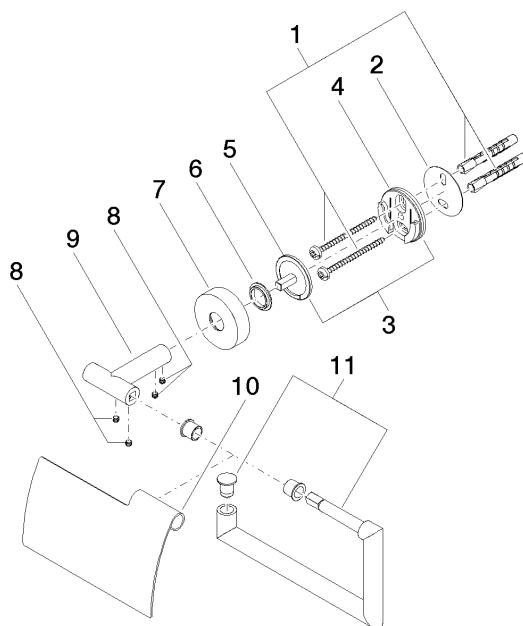

83 510 979

- Breite 150 mm
- Höhe 95 mm
- Rosette Ø 40 mm
- Ausladung 40 mm

Passt zu: LISSÉ, META

	Dark Platinum gebürstet	83 510 979-99
	Chrom	83 510 979-00
	Platin gebürstet	83 510 979-06
	Dark Chrome	83 510 979-19
	Light Gold	83 510 979-26
	Light Gold gebürstet	83 510 979-27
	Schwarz matt	83 510 979-33
	Bronze gebürstet	83 510 979-42
	Champagne gebürstet (22kt Gold)	83 510 979-46
	Champagne (22kt Gold)	83 510 979-47
	Chrom gebürstet	83 510 979-93

83 510 979

mm [inches]

83 510 979

Ersatzteile für die
anderen
Oberflächenvarianten
finden Sie hier:
Chrom

Ersatzteilstückliste

Nr.	Artikelnummer	Benennung	Verbaumenge	Lieferzeit
1	05 30 31 025 00 90	Befestigungssatz	1	2
2	05 30 11 519 00 90	Scheibe	1	2
3	05 17 97 501 01 90	Befestigungssatz	1	2
4	08 17 97 501 07	Halter	1	2
5	08 17 97 559 90	Halter	1	2
6	08 30 11 516 90	Ring	1	2
7	08 27 97 500-99	Rosette	1	30
8	90 31 11 038 00 90	Stift	4	2
9	05 17 97 562 01-99	Halter	1	60
10	08 11 02 514-99	Deckel	1	30
11	90 28 22 628 00-99	Halter	1	30