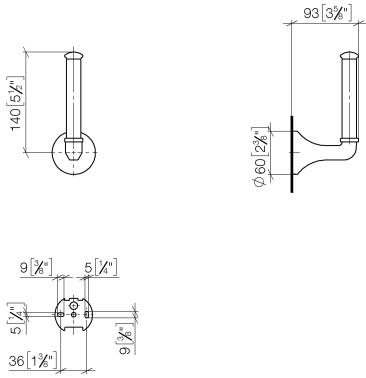

MADISON Reserve-Papierrollenhalter - Platin gebürstet

83 590 361 Produktversion ab 7/3/2016

- Höhe 170 mm
- Rosette Ø 60 mm
- Ausladung 93 mm

	Platin gebürstet	83 590 361-06
	Chrom	83 590 361-00
	Platin	83 590 361-08
	Messing (23kt Gold)	83 590 361-09
	Messing gebürstet (23kt Gold)	83 590 361-28
	Dark Platinum gebürstet	83 590 361-99

MADISON Reserve-Papierrollenhalter - Platin gebürstet

83 590 361 Produktversion ab 7/3/2016

mm [inches]

MADISON Reserve-Papierrollenhalter - Platin gebürstet

83 590 361 Produktversion ab 7/3/2016

Ersatzteile für die
anderen
Oberflächenvarianten
finden Sie hier:
Chrom

Ersatzteilstückliste

Nr.	Artikelnummer	Benennung	Verbaumenge	Lieferzeit
1	04 31 11 140 00 90	Stift	1	2
2	05 17 97 507 00 90	Befestigungssatz	1	2