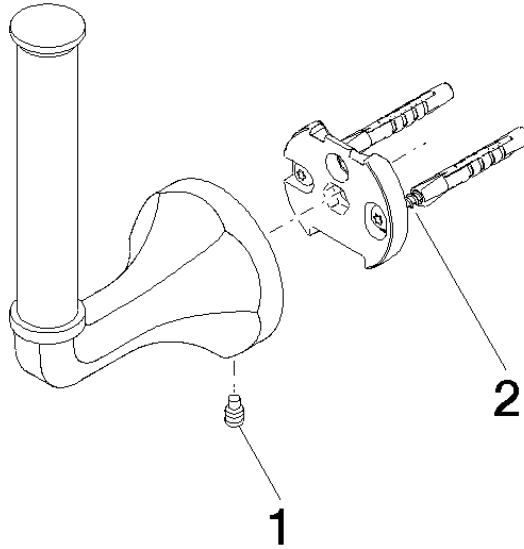

MADISON Reserve-Papierrollenhalter - Platin gebürstet

83 590 361 Produktversion ab 7/3/2016

- Höhe 170 mm
- Rosette Ø 60 mm
- Ausladung 93 mm

	Platin gebürstet	83 590 361-06
	Chrom	83 590 361-00
	Platin	83 590 361-08
	Messing (23kt Gold)	83 590 361-09
	Messing gebürstet (23kt Gold)	83 590 361-28
	Dark Platinum gebürstet	83 590 361-99

MADISON Reserve-Papierrollenhalter - Platin gebürstet

83 590 361 Produktversion ab 7/3/2016

mm [inches]

MADISON Reserve-Papierrollenhalter - Platin gebürstet

83 590 361 Produktversion ab 7/3/2016

Ersatzteile für die
anderen
Oberflächenvarianten
finden Sie hier:
Chrom

Ersatzteilstückliste

Nr.	Artikelnummer	Benennung	Verbaumenge	Lieferzeit
1	04 31 11 140 00 90	Stift	1	2
2	05 17 97 507 00 90	Befestigungssatz	1	2