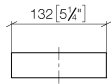

Reserve-Papierrollenhalter - Champagne gebürstet (22kt Gold)

83 590 780

- Breite 132 mm
- Höhe 35 mm
- Ausladung 116 mm

	Champagne gebürstet (22kt Gold)	83 590 780-46
	Chrom	83 590 780-00
	Platin gebürstet	83 590 780-06
	Platin	83 590 780-08
	Dark Chrome	83 590 780-19
	Messing gebürstet (23kt Gold)	83 590 780-28
	Champagne (22kt Gold)	83 590 780-47
	Dark Platinum gebürstet	83 590 780-99

Reserve-Papierrollenhalter - Champagne gebürstet (22kt Gold)

83 590 780

mm [inches]

Reserve-Papierrollenhalter - Champagne gebürstet (22kt Gold)

83 590 780

Ersatzteile für die
anderen
Oberflächenvarianten
finden Sie hier:
Chrom