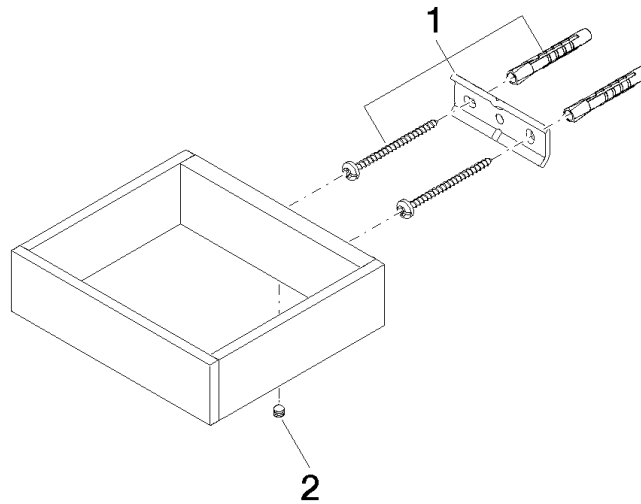

Reserve-Papierrollenhalter - Champagne gebürstet (22kt Gold)

83 590 780

- Breite 132 mm
- Höhe 35 mm
- Ausladung 116 mm

	Champagne gebürstet (22kt Gold)	83 590 780-46
	Chrom	83 590 780-00
	Platin gebürstet	83 590 780-06
	Platin	83 590 780-08
	Dark Chrome	83 590 780-19
	Messing gebürstet (23kt Gold)	83 590 780-28
	Champagne (22kt Gold)	83 590 780-47
	Dark Platinum gebürstet	83 590 780-99

Reserve-Papierrollenhalter - Champagne gebürstet (22kt Gold)

83 590 780

mm [inches]

Reserve-Papierrollenhalter - Champagne gebürstet (22kt Gold)

83 590 780

Ersatzteile für die
anderen
Oberflächenvarianten
finden Sie hier:
Chrom

Ersatzteilstückliste

Nr.	Artikelnummer	Benennung	Verbaumenge	Lieferzeit
1	05 17 20 718 00 90	Befestigungssatz	1	2
2	90 31 11 112 00 90	Stift	1	2