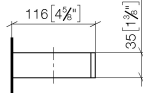

Reserve-Papierrollenhalter - Champagne gebürstet (22kt Gold)

83 590 780

- Breite 132 mm
- Höhe 35 mm
- Ausladung 116 mm

	Champagne gebürstet (22kt Gold)	83 590 780-46
	Chrom	83 590 780-00
	Platin gebürstet	83 590 780-06
	Platin	83 590 780-08
	Dark Chrome	83 590 780-19
	Messing gebürstet (23kt Gold)	83 590 780-28
	Champagne (22kt Gold)	83 590 780-47
	Dark Platinum gebürstet	83 590 780-99

Reserve-Papierrollenhalter - Champagne gebürstet (22kt Gold)

83 590 780

mm [inches]

Reserve-Papierrollenhalter - Champagne gebürstet (22kt Gold)

83 590 780

Ersatzteile für die
anderen
Oberflächenvarianten
finden Sie hier:
Chrom