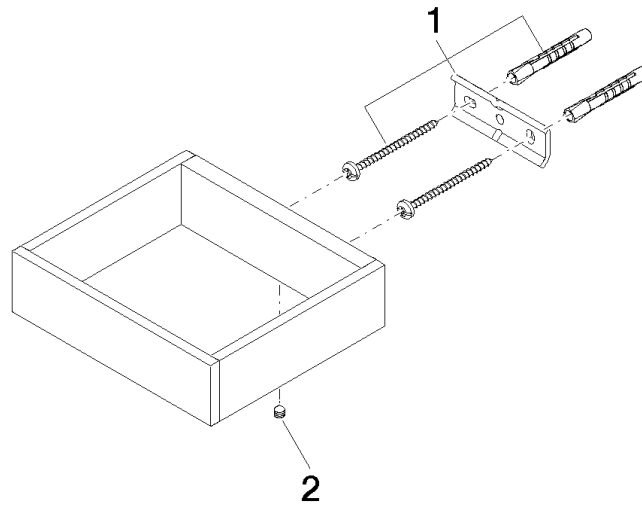

**Reserve-Papierrollenhalter - Champagne (22kt Gold)**

MEM

83 590 780

- Breite 132 mm
- Höhe 35 mm
- Ausladung 116 mm

Passt zu: MEM, CYO

	Champagne (22kt Gold)	83 590 780-47
	Chrom	83 590 780-00
	Platin gebürstet	83 590 780-06
	Platin	83 590 780-08
	Dark Chrome	83 590 780-19
	Messing gebürstet (23kt Gold)	83 590 780-28
	Champagne gebürstet (22kt Gold)	83 590 780-46
	Dark Platin gebürstet	83 590 780-99

83 590 780

mm [inches]

83 590 780

Ersatzteile für die  
anderen  
Oberflächenvarianten  
finden Sie hier:  
Chrom

### Ersatzteilstückliste

Nr.	Artikelnummer	Benennung	Verbaumenge	Lieferzeit
	05 17 20 718 00 90	Befestigungssatz	2	2