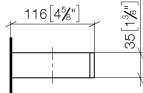

**Reserve-Papierrollenhalter - Champagne (22kt Gold)**

MEM

83 590 780

- Breite 132 mm
- Höhe 35 mm
- Ausladung 116 mm

Passt zu: MEM, CYO

	Champagne (22kt Gold)	83 590 780-47
	Chrom	83 590 780-00
	Platin gebürstet	83 590 780-06
	Platin	83 590 780-08
	Dark Chrome	83 590 780-19
	Messing gebürstet (23kt Gold)	83 590 780-28
	Champagne gebürstet (22kt Gold)	83 590 780-46
	Dark Platin gebürstet	83 590 780-99

83 590 780

mm [inches]

83 590 780

Ersatzteile für die  
anderen  
Oberflächenvarianten  
finden Sie hier:  
Chrom