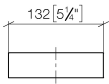

**Reserve-Papierrollenhalter - Champagne (22kt Gold)**

MEM

83 590 780

- Breite 132 mm
- Höhe 35 mm
- Ausladung 116 mm

Passt zu: MEM, CYO

	Champagne (22kt Gold)	83 590 780-47
	Chrom	83 590 780-00
	Platin gebürstet	83 590 780-06
	Platin	83 590 780-08
	Dark Chrome	83 590 780-19
	Messing gebürstet (23kt Gold)	83 590 780-28
	Champagne gebürstet (22kt Gold)	83 590 780-46
	Dark Platin gebürstet	83 590 780-99

83 590 780

mm [inches]

83 590 780

Ersatzteile für die  
anderen  
Oberflächenvarianten  
finden Sie hier:  
Chrom