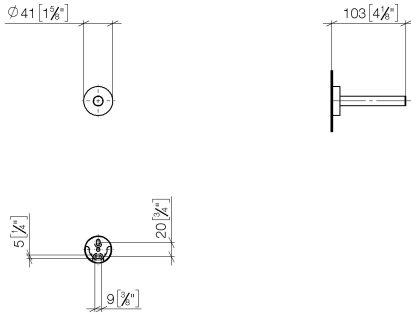

## Reserve-Papierrollenhalter - Light Gold

83 590 979 Produktversion ab 7/1/2023

- Rosette Ø 40 mm
- Ausladung 105 mm

	Light Gold	83 590 979-26
	Chrom	83 590 979-00
	Platin gebürstet	83 590 979-06
	Dark Chrome	83 590 979-19
	Light Gold gebürstet	83 590 979-27
	Schwarz matt	83 590 979-33
	Bronze gebürstet	83 590 979-42
	Champagne gebürstet (22kt Gold)	83 590 979-46
	Champagne (22kt Gold)	83 590 979-47
	Chrom gebürstet	83 590 979-93
	Dark Platinum gebürstet	83 590 979-99

## Reserve-Papierrollenhalter - Light Gold

---

83 590 979 Produktversion ab 7/1/2023

mm [inches]

### Ersatzteilstückliste

Nr.	Artikelnummer	Benennung	Verbaumenge	Lieferzeit
1	90 17 97 567 00-26	Halter	1	30
2	08 27 97 500-26	Rosette	1	60
3	08 30 11 516 90	Ring	1	2
4	08 17 97 560 90	Halter	1	2
5	05 30 31 025 00 90	Befestigungssatz	1	2
6	08 17 97 501 07	Halter	3	2