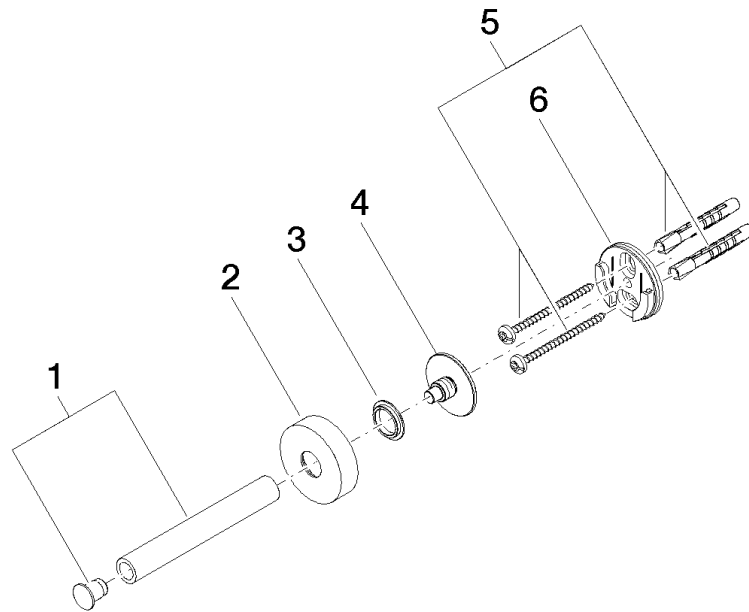

## Reserve-Papierrollenhalter - Light Gold

83 590 979 Produktversion ab 7/1/2023

- Rosette Ø 40 mm
- Ausladung 105 mm

	Light Gold	83 590 979-26
	Chrom	83 590 979-00
	Platin gebürstet	83 590 979-06
	Dark Chrome	83 590 979-19
	Light Gold gebürstet	83 590 979-27
	Schwarz matt	83 590 979-33
	Bronze gebürstet	83 590 979-42
	Champagne gebürstet (22kt Gold)	83 590 979-46
	Champagne (22kt Gold)	83 590 979-47
	Chrom gebürstet	83 590 979-93
	Dark Platinum gebürstet	83 590 979-99

## Reserve-Papierrollenhalter - Light Gold

---

83 590 979 Produktversion ab 7/1/2023

mm [inches]

### Ersatzteilstückliste

Nr.	Artikelnummer	Benennung	Verbaumenge	Lieferzeit
1	90 17 97 567 00-26	Halter	1	30
2	08 27 97 500-26	Rosette	1	60
3	08 30 11 516 90	Ring	1	2
4	08 17 97 560 90	Halter	1	2
5	05 30 31 025 00 90	Befestigungssatz	1	2
6	08 17 97 501 07	Halter	3	2