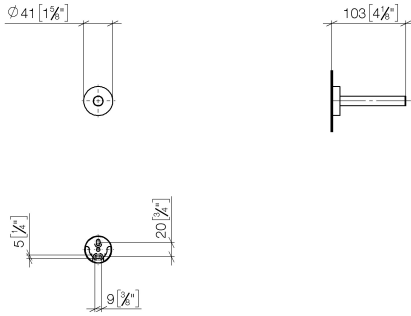

## Reserve-Papierrollenhalter - Schwarz matt

83 590 979 Produktversion ab 7/1/2023

- Rosette Ø 40 mm
- Ausladung 105 mm

	Schwarz matt	83 590 979-33
	Chrom	83 590 979-00
	Platin gebürstet	83 590 979-06
	Dark Chrome	83 590 979-19
	Light Gold	83 590 979-26
	Light Gold gebürstet	83 590 979-27
	Bronze gebürstet	83 590 979-42
	Champagne gebürstet (22kt Gold)	83 590 979-46
	Champagne (22kt Gold)	83 590 979-47
	Chrom gebürstet	83 590 979-93
	Dark Platinum gebürstet	83 590 979-99

## Reserve-Papierrollenhalter - Schwarz matt

83 590 979 Produktversion ab 7/1/2023

mm [inches]

### Ersatzteilstückliste

Nr.	Artikelnummer	Benennung	Verbaumenge	Lieferzeit
1	90 17 97 567 00-33	Halter	1	30
2	08 27 97 500-33	Rosette	1	30
3	08 30 11 516 90	Ring	1	2
4	08 17 97 560 90	Halter	1	2
5	05 30 31 025 00 90	Befestigungssatz	1	2
6	08 17 97 501 07	Halter	3	2