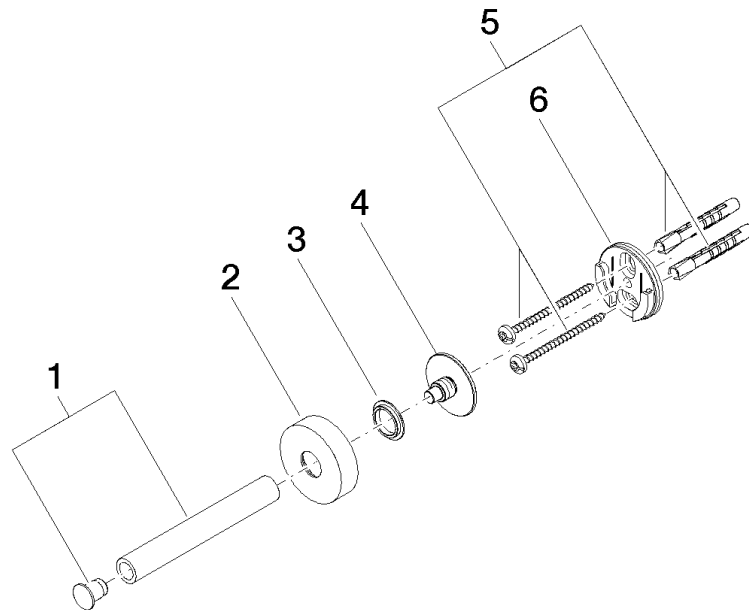

## Reserve-Papierrollenhalter - Schwarz matt

83 590 979 Produktversion ab 7/1/2023

- Rosette Ø 40 mm
- Ausladung 105 mm

	Schwarz matt	83 590 979-33
	Chrom	83 590 979-00
	Platin gebürstet	83 590 979-06
	Dark Chrome	83 590 979-19
	Light Gold	83 590 979-26
	Light Gold gebürstet	83 590 979-27
	Bronze gebürstet	83 590 979-42
	Champagne gebürstet (22kt Gold)	83 590 979-46
	Champagne (22kt Gold)	83 590 979-47
	Chrom gebürstet	83 590 979-93
	Dark Platinum gebürstet	83 590 979-99

### Ersatzteilstückliste

Nr.	Artikelnummer	Benennung	Verbaumenge	Lieferzeit
1	90 17 97 567 00-33	Halter	1	30
2	08 27 97 500-33	Rosette	1	30
3	08 30 11 516 90	Ring	1	2
4	08 17 97 560 90	Halter	1	2
5	05 30 31 025 00 90	Befestigungssatz	1	2
6	08 17 97 501 07	Halter	3	2