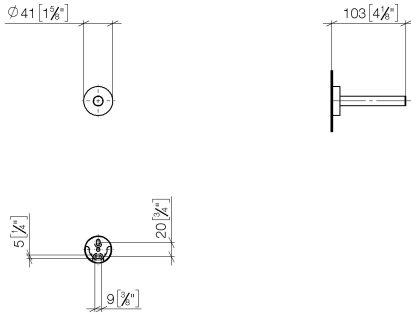

## Reserve-Papierrollenhalter - Champagne gebürstet (22kt Gold)

83 590 979 Produktversion ab 7/1/2023

- Rosette Ø 40 mm
- Ausladung 105 mm

	Champagne gebürstet (22kt Gold)	83 590 979-46
	Chrom	83 590 979-00
	Platin gebürstet	83 590 979-06
	Dark Chrome	83 590 979-19
	Light Gold	83 590 979-26
	Light Gold gebürstet	83 590 979-27
	Schwarz matt	83 590 979-33
	Bronze gebürstet	83 590 979-42
	Champagne (22kt Gold)	83 590 979-47
	Chrom gebürstet	83 590 979-93
	Dark Platinum gebürstet	83 590 979-99

## Reserve-Papierrollenhalter - Champagne gebürstet (22kt Gold)

---

83 590 979 Produktversion ab 7/1/2023

mm [inches]

### Ersatzteilstückliste

Nr.	Artikelnummer	Benennung	Verbaumenge	Lieferzeit
1	90 17 97 567 00-46	Halter	1	30
2	08 27 97 500-46	Rosette	1	30
3	08 30 11 516 90	Ring	1	2
4	08 17 97 560 90	Halter	1	2
5	05 30 31 025 00 90	Befestigungssatz	1	2
6	08 17 97 501 07	Halter	3	2