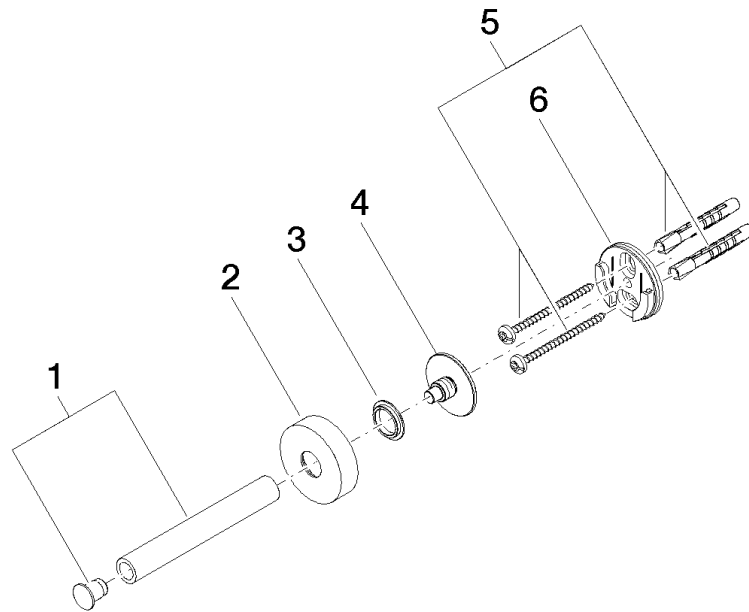

## Reserve-Papierrollenhalter - Champagne gebürstet (22kt Gold)

83 590 979 Produktversion ab 7/1/2023

- Rosette Ø 40 mm
- Ausladung 105 mm

	Champagne gebürstet (22kt Gold)	83 590 979-46
	Chrom	83 590 979-00
	Platin gebürstet	83 590 979-06
	Dark Chrome	83 590 979-19
	Light Gold	83 590 979-26
	Light Gold gebürstet	83 590 979-27
	Schwarz matt	83 590 979-33
	Bronze gebürstet	83 590 979-42
	Champagne (22kt Gold)	83 590 979-47
	Chrom gebürstet	83 590 979-93
	Dark Platinum gebürstet	83 590 979-99

## Reserve-Papierrollenhalter - Champagne gebürstet (22kt Gold)

---

83 590 979 Produktversion ab 7/1/2023

mm [inches]

### Ersatzteilstückliste

Nr.	Artikelnummer	Benennung	Verbaumenge	Lieferzeit
1	90 17 97 567 00-46	Halter	1	30
2	08 27 97 500-46	Rosette	1	30
3	08 30 11 516 90	Ring	1	2
4	08 17 97 560 90	Halter	1	2
5	05 30 31 025 00 90	Befestigungssatz	1	2
6	08 17 97 501 07	Halter	3	2