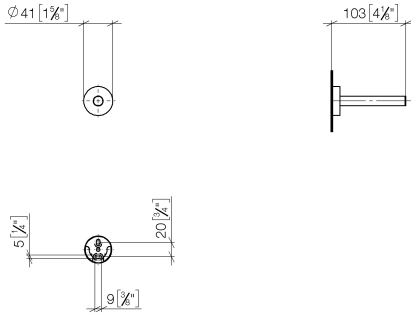

Reserve-Papierrollenhalter - Dark Platinum gebürstet

83 590 979 Produktversion ab 7/1/2023

- Rosette Ø 40 mm
- Ausladung 105 mm

	Dark Platinum gebürstet	83 590 979-99
	Chrom	83 590 979-00
	Platin gebürstet	83 590 979-06
	Dark Chrome	83 590 979-19
	Light Gold	83 590 979-26
	Light Gold gebürstet	83 590 979-27
	Schwarz matt	83 590 979-33
	Bronze gebürstet	83 590 979-42
	Champagne gebürstet (22kt Gold)	83 590 979-46
	Champagne (22kt Gold)	83 590 979-47
	Chrom gebürstet	83 590 979-93

Reserve-Papierrollenhalter - Dark Platinum gebürstet

83 590 979 Produktversion ab 7/1/2023

mm [inches]

Reserve-Papierrollenhalter - Dark Platinum gebürstet

83 590 979 Produktversion ab 7/1/2023

Ersatzteile für die
anderen
Oberflächenvarianten
finden Sie hier:
Chrom

Ersatzteilstückliste

Nr.	Artikelnummer	Benennung	Verbaumenge	Lieferzeit
1	90 17 97 567 00-99	Halter	1	20
2	08 27 97 500-99	Rosette	1	20
3	08 30 11 516 90	Ring	1	2
4	08 17 97 560 90	Halter	1	2
5	05 30 31 025 00 90	Befestigungssatz	1	2
6	08 17 97 501 07	Halter	3	2