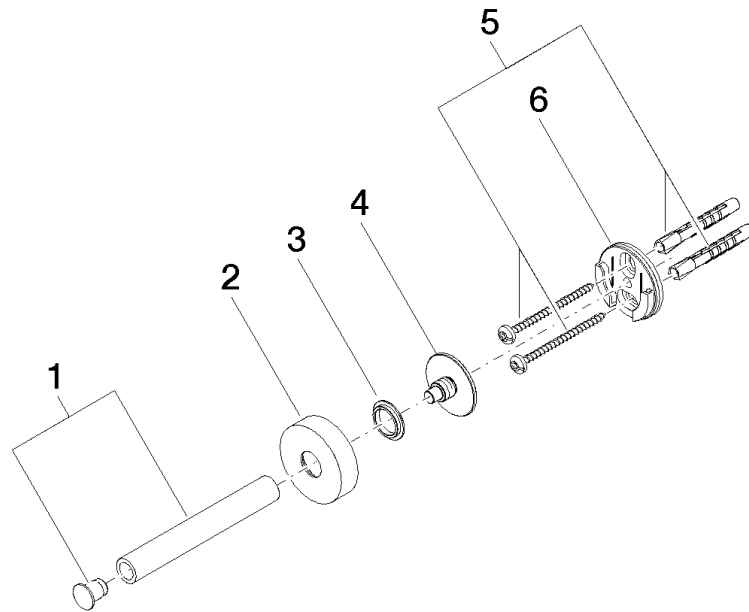

Reserve-Papierrollenhalter - Dark Platinum gebürstet

83 590 979 Produktversion ab 7/1/2023

- Rosette Ø 40 mm
- Ausladung 105 mm

	Dark Platinum gebürstet	83 590 979-99
	Chrom	83 590 979-00
	Platin gebürstet	83 590 979-06
	Dark Chrome	83 590 979-19
	Light Gold	83 590 979-26
	Light Gold gebürstet	83 590 979-27
	Schwarz matt	83 590 979-33
	Bronze gebürstet	83 590 979-42
	Champagne gebürstet (22kt Gold)	83 590 979-46
	Champagne (22kt Gold)	83 590 979-47
	Chrom gebürstet	83 590 979-93

Ersatzteilstückliste

Nr.	Artikelnummer	Benennung	Verbaumenge	Lieferzeit
1	90 17 97 567 00-99	Halter	1	20
2	08 27 97 500-99	Rosette	1	20
3	08 30 11 516 90	Ring	1	2
4	08 17 97 560 90	Halter	1	2
5	05 30 31 025 00 90	Befestigungssatz	1	2
6	08 17 97 501 07	Halter	3	2