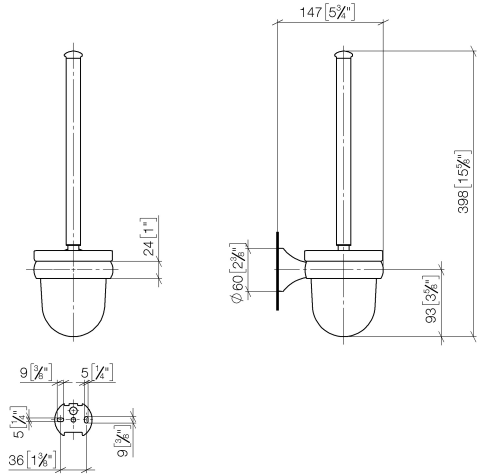

83 900 361

- Glas aus Kristallglas, matt
- Bürstenkopf, weiß
- Breite 110 mm
- Höhe 400 mm
- Ausladung 147 mm

	Chrom	83 900 361-00
	Platin gebürstet	83 900 361-06
	Platin	83 900 361-08
	Messing (23kt Gold)	83 900 361-09
	Messing gebürstet (23kt Gold)	83 900 361-28
	Dark Platinum gebürstet	83 900 361-99

83 900 361

mm [inches]

83 900 361

Ersatzteile für die  
anderen  
Oberflächenvarianten  
finden Sie hier: Platin  
gebürstet

### Ersatzteilstückliste

Nr.	Artikelnummer	Benennung	Verbaumenge	Lieferzeit
1	90 28 22 538 03-00	Griff	1	10
2	08 18 50 600 90	Buerste	1	60
3	90 90 04 000 00 82	Glas	1	2
4	04 31 11 140 00 90	Stift	1	2
5	05 17 97 507 00 90	Befestigungssatz	1	2