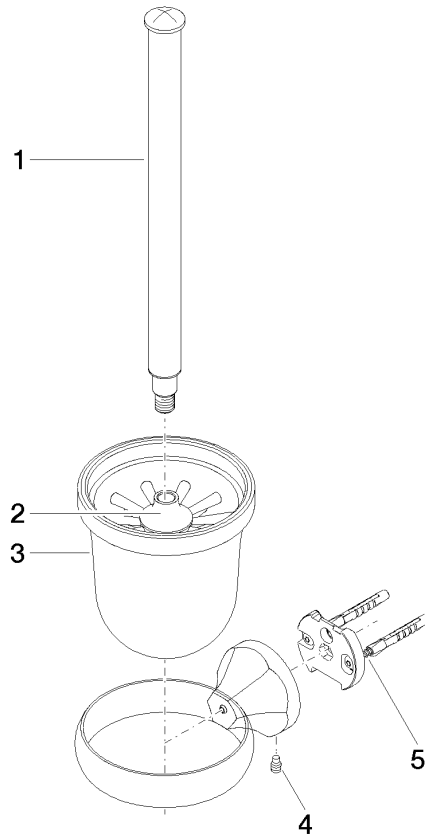

83 900 361

- Glas aus Kristallglas, matt
- Bürstenkopf, weiß
- Breite 110 mm
- Höhe 400 mm
- Ausladung 147 mm

	Platin	83 900 361-08
	Chrom	83 900 361-00
	Platin gebürstet	83 900 361-06
	Messing (23kt Gold)	83 900 361-09
	Messing gebürstet (23kt Gold)	83 900 361-28
	Dark Platin gebürstet	83 900 361-99

83 900 361

mm [inches]

83 900 361

Ersatzteile für die
anderen
Oberflächenvarianten
finden Sie hier:
Chrom

Ersatzteilstückliste

Nr.	Artikelnummer	Benennung	Verbaumenge	Lieferzeit
1	90 28 22 538 03-08	Griff	1	40
2	08 18 50 600 90	Buerste	1	60
3	90 90 04 000 00 82	Glas	1	2
4	04 31 11 140 00 90	Stift	1	2
5	05 17 97 507 00 90	Befestigungssatz	1	2