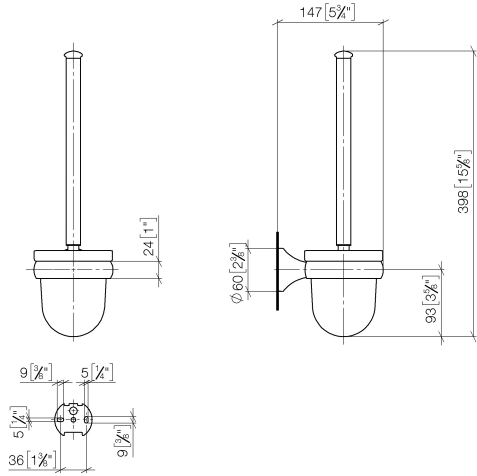

83 900 361

- Glas aus Kristallglas, matt
- Bürstenkopf, weiß
- Breite 110 mm
- Höhe 400 mm
- Ausladung 147 mm

	Platin	83 900 361-08
	Chrom	83 900 361-00
	Platin gebürstet	83 900 361-06
	Messing (23kt Gold)	83 900 361-09
	Messing gebürstet (23kt Gold)	83 900 361-28
	Dark Platin gebürstet	83 900 361-99

83 900 361

mm [inches]

83 900 361

Ersatzteile für die
anderen
Oberflächenvarianten
finden Sie hier:
Chrom

Ersatzteilstückliste

Nr.	Artikelnummer	Benennung	Verbaumenge	Lieferzeit
1	90 28 22 538 03-08	Griff	1	40
2	08 18 50 600 90	Buerste	1	60
3	90 90 04 000 00 82	Glas	1	2
4	04 31 11 140 00 90	Stift	1	2
5	05 17 97 507 00 90	Befestigungssatz	1	2