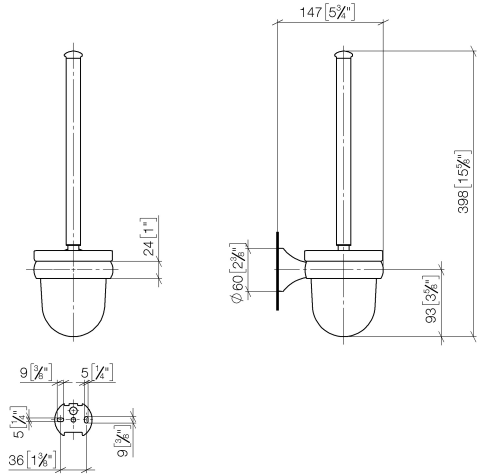

83 900 361

- Glas aus Kristallglas, matt
- Bürstenkopf, weiß
- Breite 110 mm
- Höhe 400 mm
- Ausladung 147 mm

	Messing (23kt Gold)	83 900 361-09
	Chrom	83 900 361-00
	Platin gebürstet	83 900 361-06
	Platin	83 900 361-08
	Messing gebürstet (23kt Gold)	83 900 361-28
	Dark Platin gebürstet	83 900 361-99

83 900 361

mm [inches]

83 900 361

Ersatzteile für die  
anderen  
Oberflächenvarianten  
finden Sie hier:  
Chrom

**Ersatzteilstückliste**

Nr.	Artikelnummer	Benennung	Verbaumenge	Lieferzeit
1	90 28 22 538 03-09	Griff	1	40
2	08 18 50 600 90	Buerste	1	60
3	90 90 04 000 00 82	Glas	1	2
4	04 31 11 140 00 90	Stift	1	2
5	05 17 97 507 00 90	Befestigungssatz	1	2