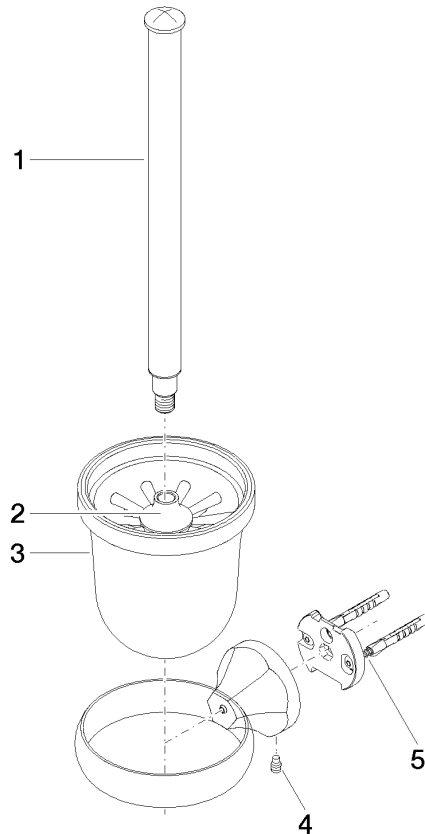

83 900 361

- Glas aus Kristallglas, matt
- Bürstenkopf, weiß
- Breite 110 mm
- Höhe 400 mm
- Ausladung 147 mm

	Messing (23kt Gold)	83 900 361-09
	Chrom	83 900 361-00
	Platin gebürstet	83 900 361-06
	Platin	83 900 361-08
	Messing gebürstet (23kt Gold)	83 900 361-28
	Dark Platin gebürstet	83 900 361-99

83 900 361

mm [inches]

83 900 361

Ersatzteile für die  
anderen  
Oberflächenvarianten  
finden Sie hier:  
Chrom

**Ersatzteilstückliste**

Nr.	Artikelnummer	Benennung	Verbaumenge	Lieferzeit
1	90 28 22 538 03-09	Griff	1	40
2	08 18 50 600 90	Buerste	1	60
3	90 90 04 000 00 82	Glas	1	2
4	04 31 11 140 00 90	Stift	1	2
5	05 17 97 507 00 90	Befestigungssatz	1	2