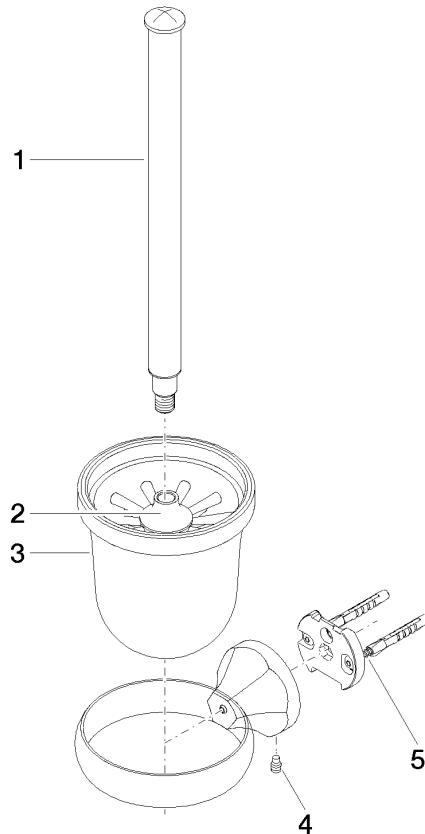

MADISON Toiletten-Bürstengarnitur Wandmodell - Messing gebürstet (23kt Gold)

MADISON

83 900 361

- Glas aus Kristallglas, matt
- Bürstenkopf, weiß
- Breite 110 mm
- Höhe 400 mm
- Ausladung 147 mm

	Messing gebürstet (23kt Gold)	83 900 361-28
	Chrom	83 900 361-00
	Platin gebürstet	83 900 361-06
	Platin	83 900 361-08
	Messing (23kt Gold)	83 900 361-09
	Dark Platinum gebürstet	83 900 361-99

83 900 361
mm [inches]

83 900 361
Ersatzteile für die
anderen
Oberflächenvarianten
finden Sie hier:
Chrom

Ersatzteilstückliste

Nr.	Artikelnummer	Benennung	Verbaumenge	Lieferzeit
1	90 28 22 538 03-28	Griff	1	20
2	08 18 50 600 90	Buerste	1	60
3	90 90 04 000 00 82	Glas	1	2
4	04 31 11 140 00 90	Stift	1	2
5	05 17 97 507 00 90	Befestigungssatz	1	2