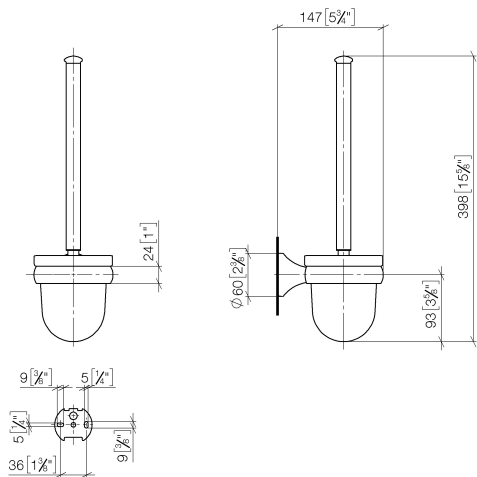

MADISON Toiletten-Bürstengarnitur Wandmodell - Messing gebürstet (23kt Gold)

MADISON

83 900 361

- Glas aus Kristallglas, matt
- Bürstenkopf, weiß
- Breite 110 mm
- Höhe 400 mm
- Ausladung 147 mm

	Messing gebürstet (23kt Gold)	83 900 361-28
	Chrom	83 900 361-00
	Platin gebürstet	83 900 361-06
	Platin	83 900 361-08
	Messing (23kt Gold)	83 900 361-09
	Dark Platinum gebürstet	83 900 361-99

83 900 361
mm [inches]

83 900 361
Ersatzteile für die
anderen
Oberflächenvarianten
finden Sie hier:
Chrom

Ersatzteilstückliste

Nr.	Artikelnummer	Benennung	Verbaumenge	Lieferzeit
1	90 28 22 538 03-28	Griff	1	20
2	08 18 50 600 90	Buerste	1	60
3	90 90 04 000 00 82	Glas	1	2
4	04 31 11 140 00 90	Stift	1	2
5	05 17 97 507 00 90	Befestigungssatz	1	2