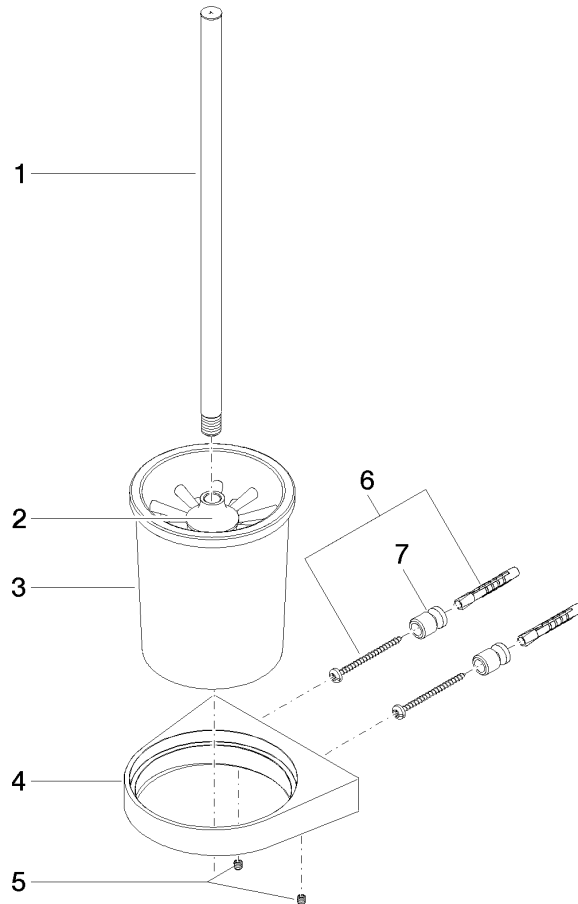

EDITION PRO Toiletten-Bürstengarnitur Wandmodell - Chrom

83 900 626

- Glas aus Kristallglas
- Bürstenkopf, mattschwarz
- Breite 126 mm
- Höhe 421 mm
- Ausladung 119 mm

	Chrom	83 900 626-00
	Schwarz matt	83 900 626-33
	Chrom gebürstet	83 900 626-93

EDITION PRO Toiletten-Bürstengarnitur Wandmodell - Chrom

83 900 626

mm [inches]

EDITION PRO Toiletten-Bürstengarnitur Wandmodell - Chrom

83 900 626

Ersatzteile für die
anderen
Oberflächenvarianten
finden Sie hier:
Schwarz matt

Ersatzteilstückliste

Nr.	Artikelnummer	Benennung	Verbaumenge	Lieferzeit
1	90 20 97 507 00-00	Griff	1	10
2	90 18 50 601 00 90	Buerste	1	2
3	90 90 04 008 00 82	Glas	1	2
4	08 17 97 506-00	Halter	1	10
5	90 31 11 030 00 90	Stift	2	2
6	05 17 20 726 02 90	Befestigungssatz	1	2
7	08 17 20 726 90	Halter	1	2