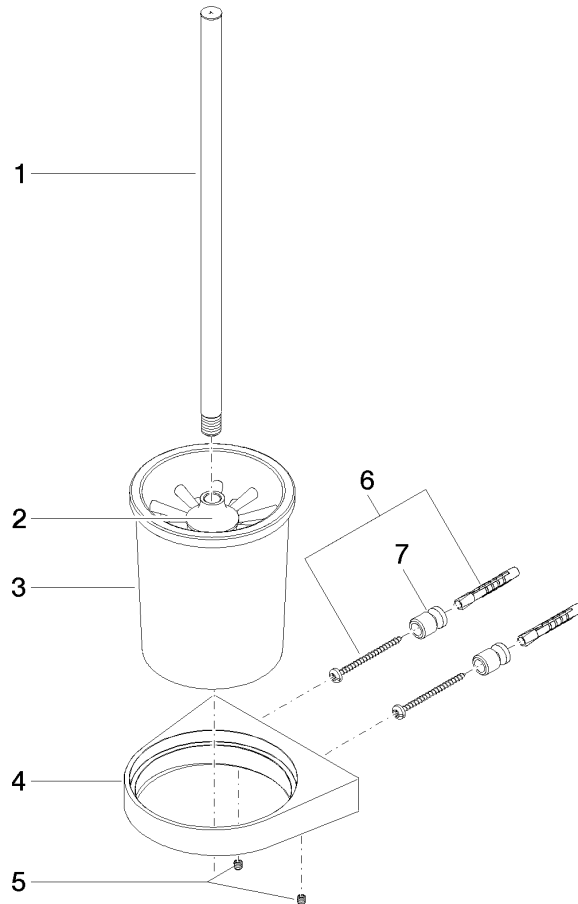

EDITION PRO Toiletten-Bürstengarnitur Wandmodell - Schwarz matt

83 900 626

- Glas aus Kristallglas
- Bürstenkopf, mattschwarz
- Breite 126 mm
- Höhe 421 mm
- Ausladung 119 mm

	Schwarz matt	83 900 626-33
	Chrom	83 900 626-00
	Chrom gebürstet	83 900 626-93

EDITION PRO Toiletten-Bürstengarnitur Wandmodell - Schwarz matt

83 900 626

mm [inches]

EDITION PRO Toiletten-Bürstengarnitur Wandmodell - Schwarz matt

83 900 626

Ersatzteile für die
anderen
Oberflächenvarianten
finden Sie hier:
Chrom

Ersatzteilstückliste

Nr.	Artikelnummer	Benennung	Verbaumenge	Lieferzeit
1	90 20 97 507 00-33	Griff	1	30
2	90 18 50 601 00 90	Buerste	1	2
3	90 90 04 008 00 82	Glas	1	2
4	08 17 97 506-33	Halter	1	30
5	90 31 11 030 00 90	Stift	2	2
6	05 17 20 726 02 90	Befestigungssatz	1	2
7	08 17 20 726 90	Halter	1	2