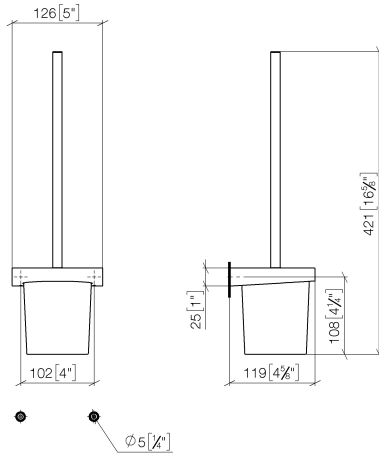

EDITION PRO Toiletten-Bürstengarnitur Wandmodell - Schwarz matt

83 900 626

- Glas aus Kristallglas
- Bürstenkopf, mattschwarz
- Breite 126 mm
- Höhe 421 mm
- Ausladung 119 mm

	Schwarz matt	83 900 626-33
	Chrom	83 900 626-00
	Chrom gebürstet	83 900 626-93

EDITION PRO Toiletten-Bürstengarnitur Wandmodell - Schwarz matt

83 900 626

mm [inches]

EDITION PRO Toiletten-Bürstengarnitur Wandmodell - Schwarz matt

83 900 626

Ersatzteile für die
anderen
Oberflächenvarianten
finden Sie hier:
Chrom

Ersatzteilstückliste

Nr.	Artikelnummer	Benennung	Verbaumenge	Lieferzeit
1	90 20 97 507 00-33	Griff	1	30
2	90 18 50 601 00 90	Buerste	1	2
3	90 90 04 008 00 82	Glas	1	2
4	08 17 97 506-33	Halter	1	30
5	90 31 11 030 00 90	Stift	2	2
6	05 17 20 726 02 90	Befestigungssatz	1	2
7	08 17 20 726 90	Halter	1	2