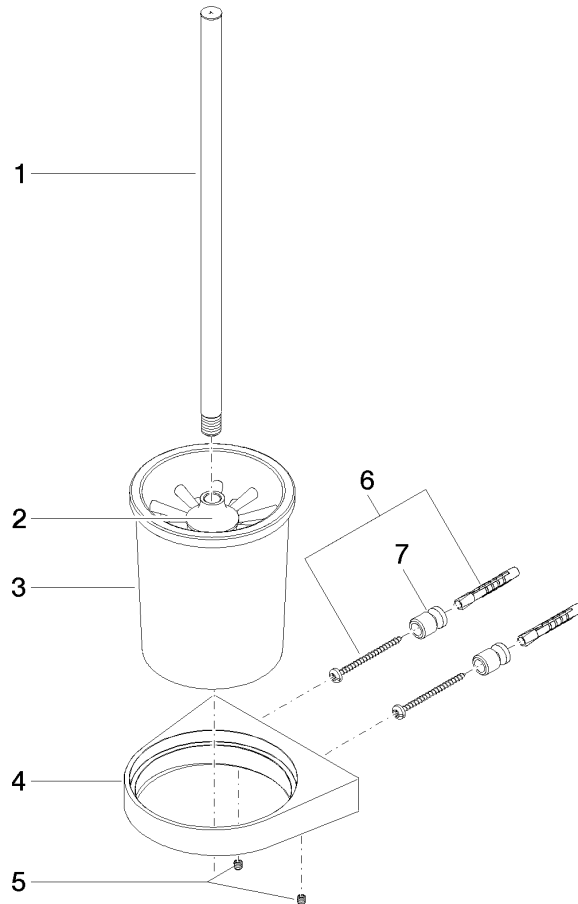

EDITION PRO Toiletten-Bürstengarnitur Wandmodell - Chrom gebürstet

83 900 626

- Glas aus Kristallglas
- Bürstenkopf, mattschwarz
- Breite 126 mm
- Höhe 421 mm
- Ausladung 119 mm

	Chrom gebürstet	83 900 626-93
	Chrom	83 900 626-00
	Schwarz matt	83 900 626-33

EDITION PRO Toiletten-Bürstengarnitur Wandmodell - Chrom gebürstet

83 900 626

mm [inches]

EDITION PRO Toiletten-Bürstengarnitur Wandmodell - Chrom gebürstet

83 900 626

Ersatzteile für die
anderen
Oberflächenvarianten
finden Sie hier:
Chrom

Ersatzteilstückliste

Nr.	Artikelnummer	Benennung	Verbaumenge	Lieferzeit
1	90 20 97 507 00-93	Griff	1	20
2	90 18 50 601 00 90	Buerste	1	2
3	90 90 04 008 00 82	Glas	1	2
4	08 17 97 506-93	Halter	1	20
5	90 31 11 030 00 90	Stift	2	2
6	05 17 20 726 02 90	Befestigungssatz	1	2
7	08 17 20 726 90	Halter	1	2