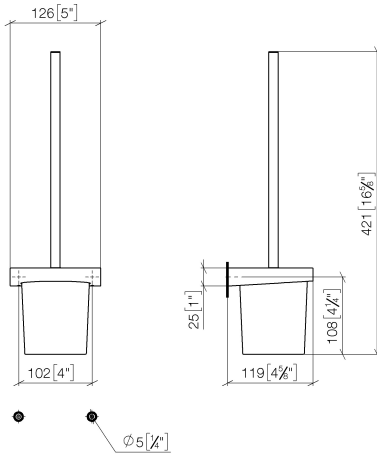

EDITION PRO Toiletten-Bürstengarnitur Wandmodell - Chrom gebürstet

83 900 626

- Glas aus Kristallglas
- Bürstenkopf, mattschwarz
- Breite 126 mm
- Höhe 421 mm
- Ausladung 119 mm

	Chrom gebürstet	83 900 626-93
	Chrom	83 900 626-00
	Schwarz matt	83 900 626-33

EDITION PRO Toiletten-Bürstengarnitur Wandmodell - Chrom gebürstet

83 900 626

mm [inches]

EDITION PRO Toiletten-Bürstengarnitur Wandmodell - Chrom gebürstet

83 900 626

Ersatzteile für die
anderen
Oberflächenvarianten
finden Sie hier:
Chrom

Ersatzteilstückliste

Nr.	Artikelnummer	Benennung	Verbaumenge	Lieferzeit
1	90 20 97 507 00-93	Griff	1	20
2	90 18 50 601 00 90	Buerste	1	2
3	90 90 04 008 00 82	Glas	1	2
4	08 17 97 506-93	Halter	1	20
5	90 31 11 030 00 90	Stift	2	2
6	05 17 20 726 02 90	Befestigungssatz	1	2
7	08 17 20 726 90	Halter	1	2